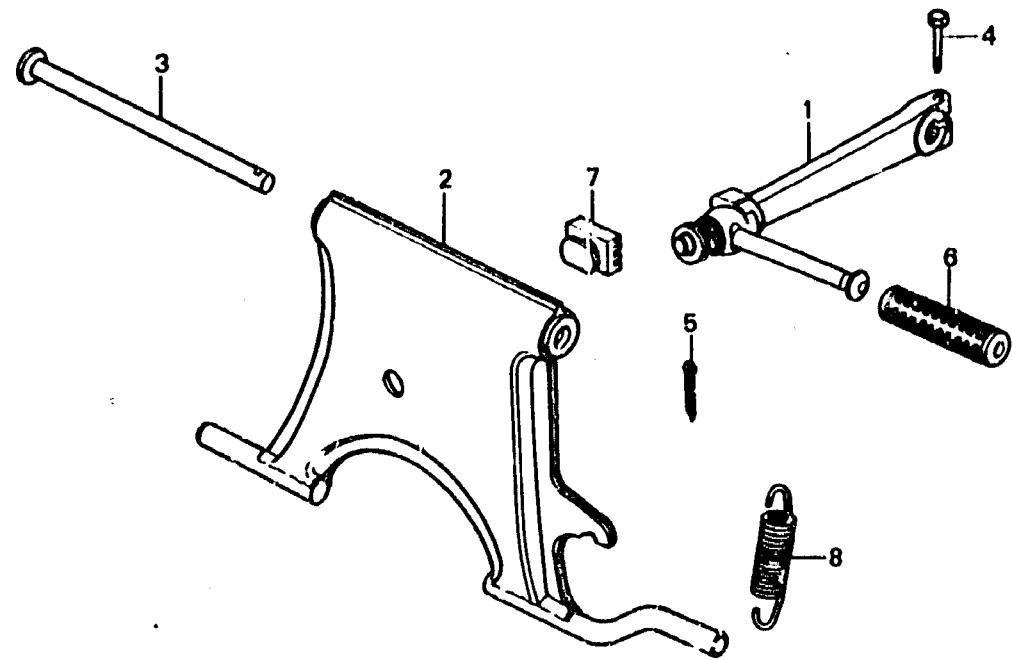

E 8

F-17

Bequille - Bras de kick de démarrage

← FWD

BGV2 - 29C

Item d'entretien	T.D.R.	N° de réf.	N° de pièce	Description	N° de requis NE50 TH	N° de série	Code de zone
ENS. BRAS DE KICK DE DEMARRAGE	0.1	1	28J00-GN2-800	ENS. BRAS DE KICK DE DEMARRAGE	1		
● RESSORT D DE BEQUILLE PRINCIPALE		2	50500-GN2-810	BEQUILLE COMP. PRINCIPALE	1		B, E, II, P
BEQUILLE COMP. PRINCIPALE	0.3		50500-GN2-850	BEQUILLE COMP. PRINCIPALE	1		F
		3	50503-GF0-750	ARBRE DE BEQUILLE PRINCIPALE	1		
		4	92000-06022-0G	BOULON HEX., 6X22	1		
		5	94201-25200	GOUILLE FENDUE, 2.5X20	1		
		(1)	95011-51000	CAOUTCHOUC A DE KICK DE DEMARRAGE	1		
		7	50505-GN2-000	CAOUTCHOUC DE BEQUILLE	1		
		8	95014-71402	RESSORT D DE BEQUILLE PRINCIPALE	1		