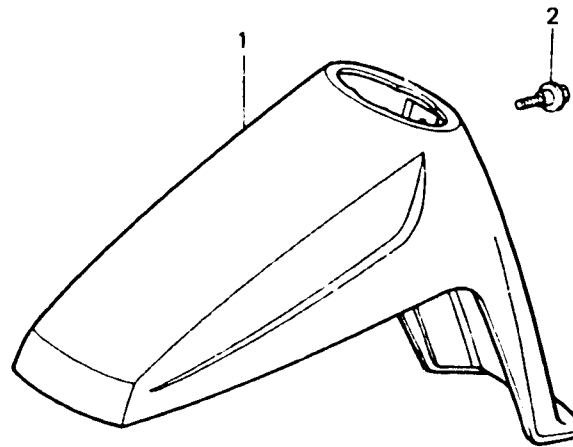

D 16

F-7

Front fender

Garde-boue avant

Vordererkotflügel

←FWD

BGE8-13

Item d'entretien	T.D.R.	N° de réf.	N° de pièce	Description	N° de requis NB50ME	N° de série	Code de zone
GARDE BOUE AV.	0.8	1	61100-GE8-000ZA	GARDE BOUE AV. *R-110*	1	DK,E,G
			61100-GE8-000ZB	GARDE BOUE AV. *B-104*	1	DK,E,G
			61100-GE8-000ZC	GARDE BOUE AV. *NH-133*	1	DK,E,G
			* 61100-GE8-000ZD	GARDE BOUE AV. *Y-105*	1	E
			61100-GE8-000ZF	GARDE BOUE AV. *PB-109*	1	CM
			61100-GE8-000ZG	GARDE BOUE AV. *YP-26*	1	CM
			61100-GE8-620ZA	GARDE BOUE AV. *R-110*	1	F
			61100-GE8-620ZB	GARDE BOUE AV. *B-104*	1	F
			61100-GE8-620ZC	GARDE BOUE AV. *NH-133*	1	F
			2	30111-162-000	BOULON DE BRIDE, 6MM	1