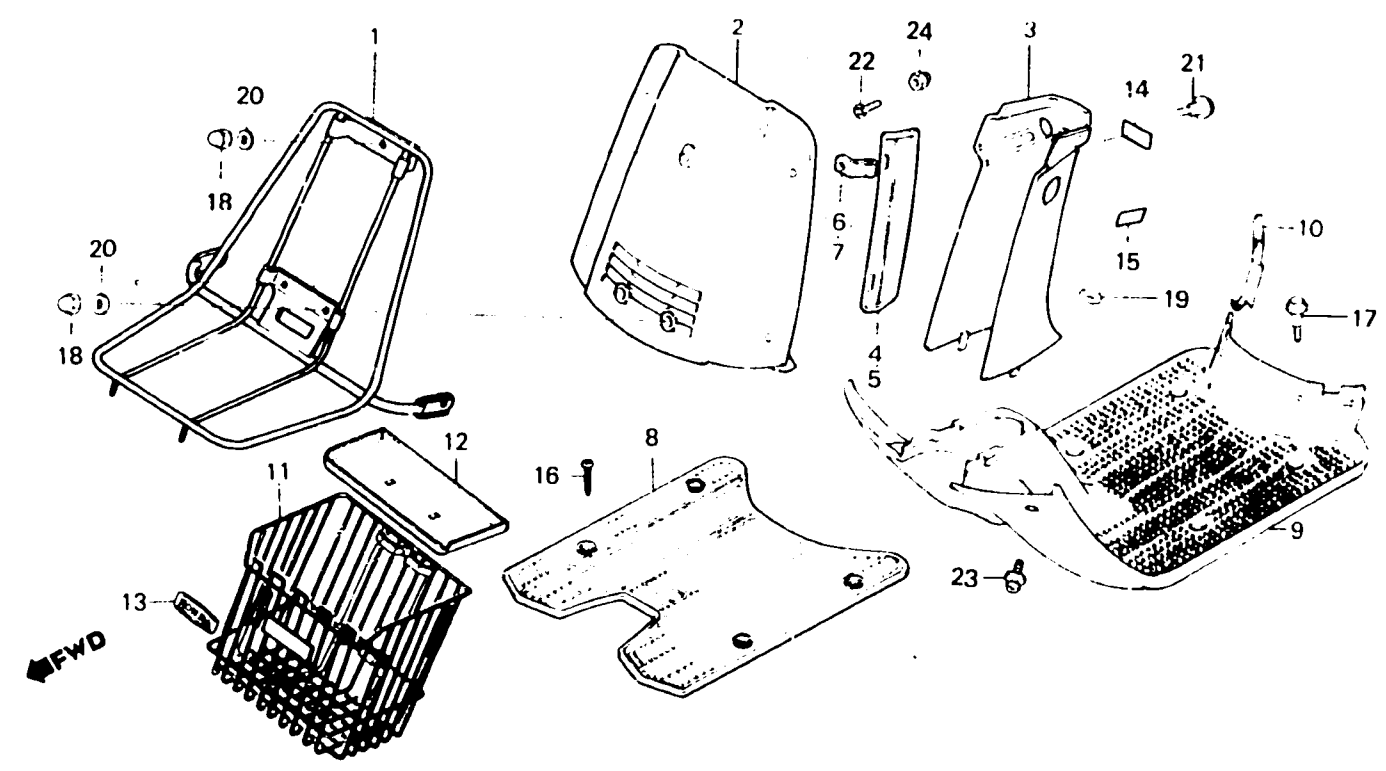

# D 13

## F-5

Front cover • Leg shield

Couvercle avant • Protecteur de jambe

Vorderdeckel • Beinschild

BGE8 - 40C

Item d'entretien	T.D.R.	N° de réf.	N° de pièce	Description	N° de requis NB50Me	N° de série	Code de zone
		16	90103-GA7-721	VIS AUTO-TARAUDEUSE, 4X18.5 .....	(4)	.....	DK,F,G
		17	90113-GA7-000	BOULON DE BRIDE, 6X22 .....	4	.....	E
		18	90201-415-000	ECROU DE CHAPEAU, 6MM .....	4	.....	CM,E
			94021-06020	ECROU DE CHAPEAU, 6MM .....	3	.....	DK,F,G
		19	90303-GE8-000	ECROU DE BRIDE, 5MM .....	3	.....	DK,F,G
		20	90474-704-000	RONDELLE, 6X17 .....	2	.....	DK,F,G
		21	91508-GC8-000	VIS A TETE CYLINDRIQUE, 5X7 .....	3	.....	DK,F,G
		22	93700-04008-0G	VIS A TETE OVALE, 4X8 .....	1	.....	DK,E,F,G
		23	93894-05012-07	VIS A TETE A RONDELLE, 5X12 .....	4	.....	CM
			93894-05016-07	VIS A TETE A RONDELLE, 5X16 .....	2	.....	DK,E,F,G
		24	94021-04070-0S	ECROU DE CHAPEAU, 4MM .....	2	.....	DK,E,F,G
					4	.....	DK,E,F,G