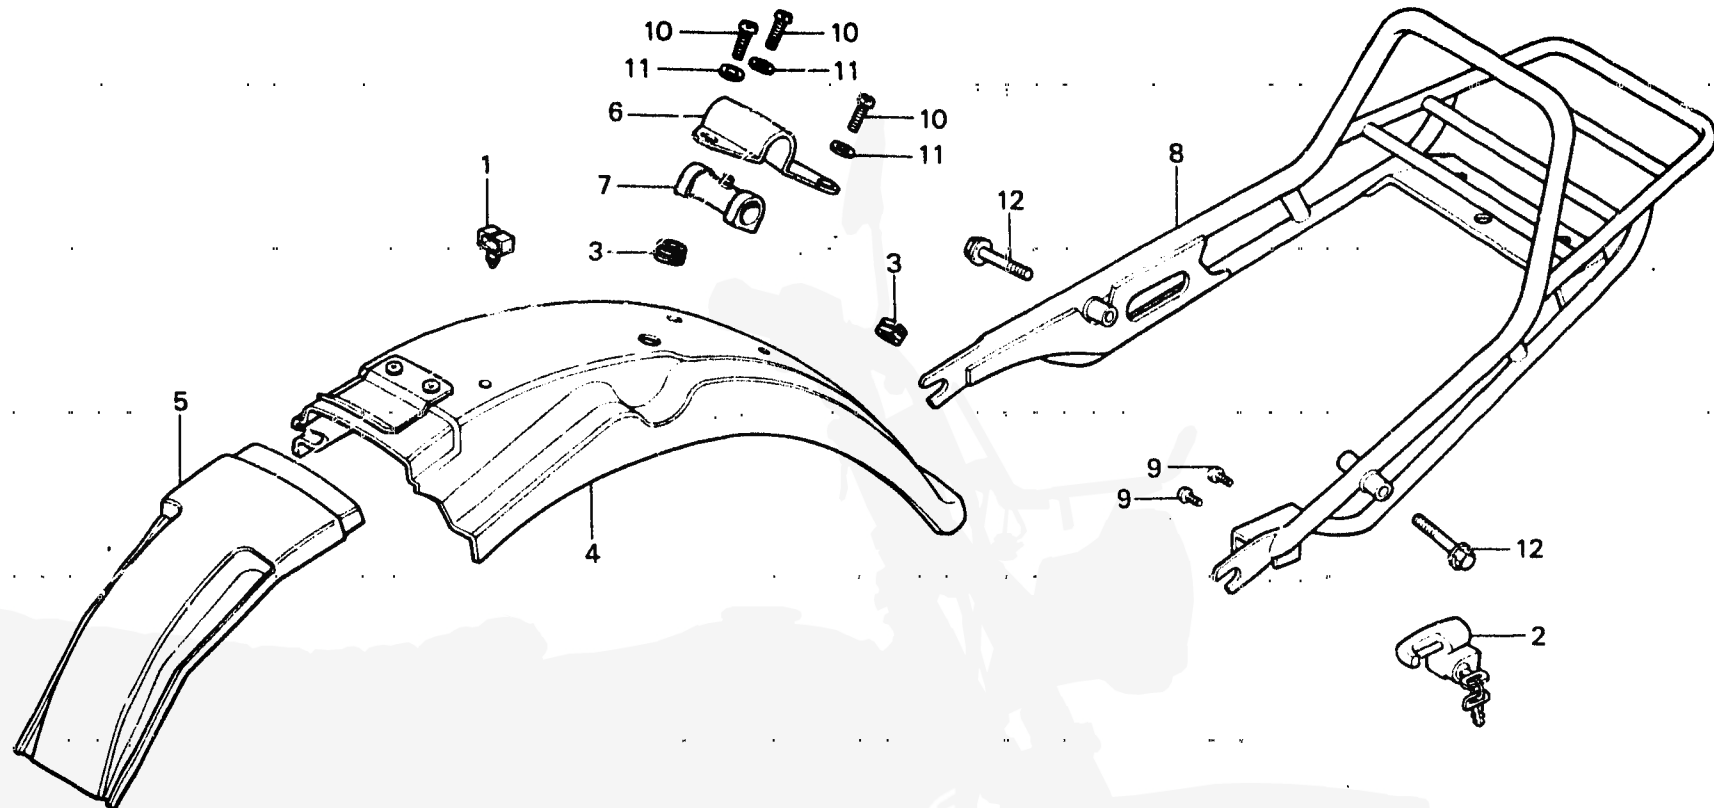

G 9

F-20

Rear fender · Carrier

Garde-boue arrière ·
Porte-bagages

Hinterer Kotflügel · Träger

Parafango trasero ·
Portaequipajes

B159-13A

WARTUNGSPUNKT	AP	REF.NR	TEILE-NR.	BESCHREIBUNG	MENGE CY50K2	SERIE-NR.	GEBIETS-CODE
		12	95700-08040-00	FLANSCHENSCHRAUBE, 8X40	2		