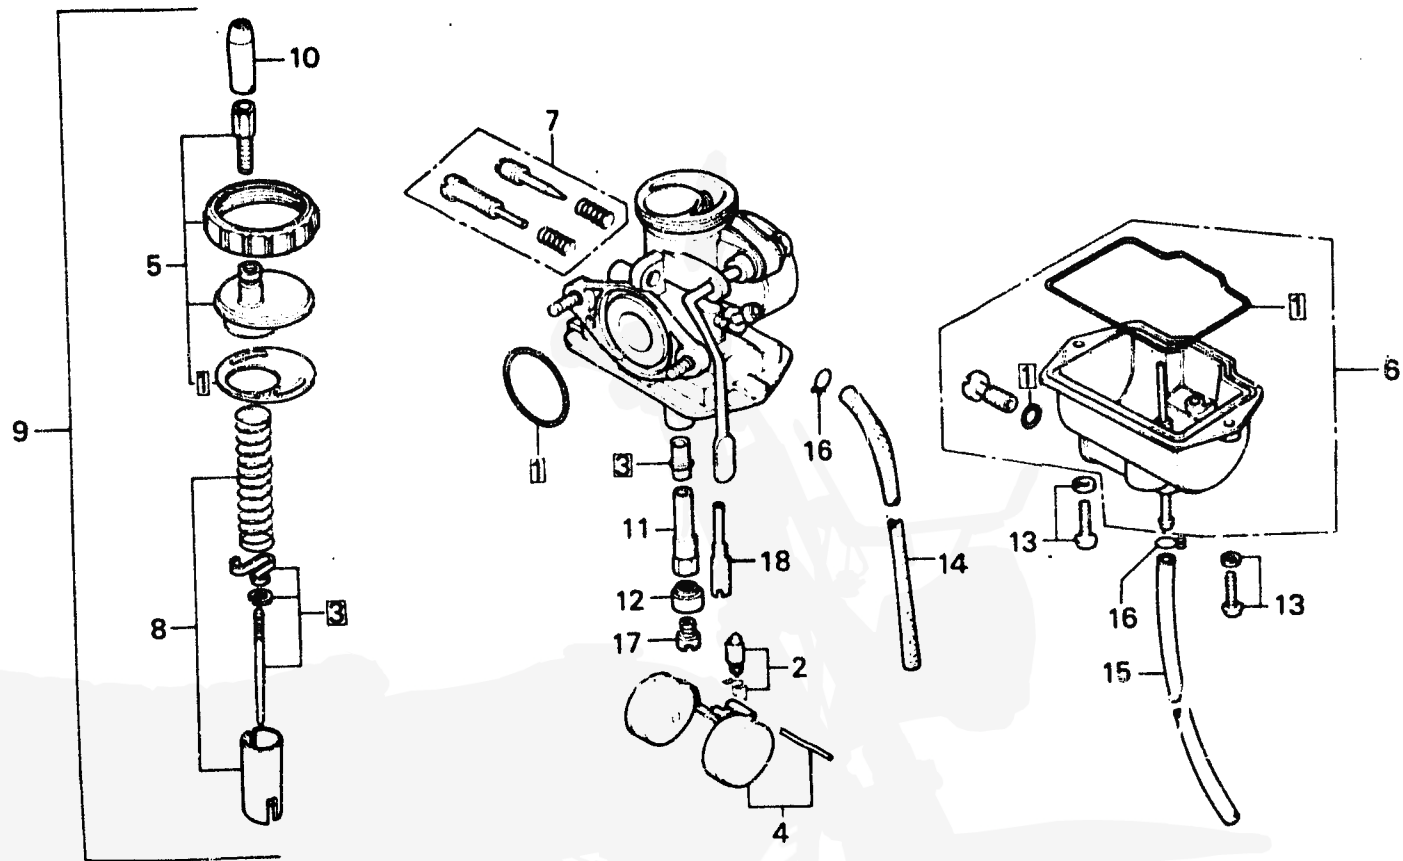

D 7

E-12

Carburetor

Carburateur

Vergaser

Carburador

B150-1

WARTUNGSPUNKT	AP	REF.NR	TEILE-NR.	BESCHREIBUNG	MENGE CY50K2	SERIE-NR.	GEBIETS-CODE
DICHTUNG SATZ	0.6	1	16010-116-700	DICHTUNG SATZ	1		
SCHWIMMVENTIL SATZ	0.4	2	16011-147-004	SCHWIMMVENTIL SATZ	1		
SCHWIMMER SATZ		3	16012-065-751	DUESENNADELSATZ	1		
HAUPTDUESE		4	16013-116-700	SCHWIMMER SATZ	1		
LEERLAUFDUESE		5	16014-149-610	VERGASERDECKEL SATZ	1		
DUESENNADELSATZ	0.5						
VERGASERDECKEL SATZ	0.1	6	16015-116-700	SCHWIMMERKAMMER SATZ	1		
SCHWIMMERKAMMER SATZ	0.3	7	16016-143-620	SCHRAUBE SATZ	1		
VERGASER KOMPL.		8	16022-088-014	DROSSELVENTIL SATZ	1		
DROSSELVENTIL SATZ	0.2	9	16100-159-611	VERGASER KOMPL.	1		
		10	16118-086-004	KAPPE, KABEL	1		
		11	16165-159-610	HALTER, NADEL DUESE	1		
		12	16168-355-700	DUESENHALTER	1		
		13	93892-04012-08	SCHRAUBE MIT SCHEIBE 4X12	2		
		14	95001-35240-40	BENZINSCHLAUCH, 3.5X240	1		
		15	95002-35300-40	BENZINSCHLAUCH, 3.5X300	1		
		16	95002-02070	KLEMME 87, SCHLAUCH	2		
		17	99101-116-0620	HAUPTDUESE, #62	1		
		18	99103-355-0350	LEERLAUFDUESE #35	1		