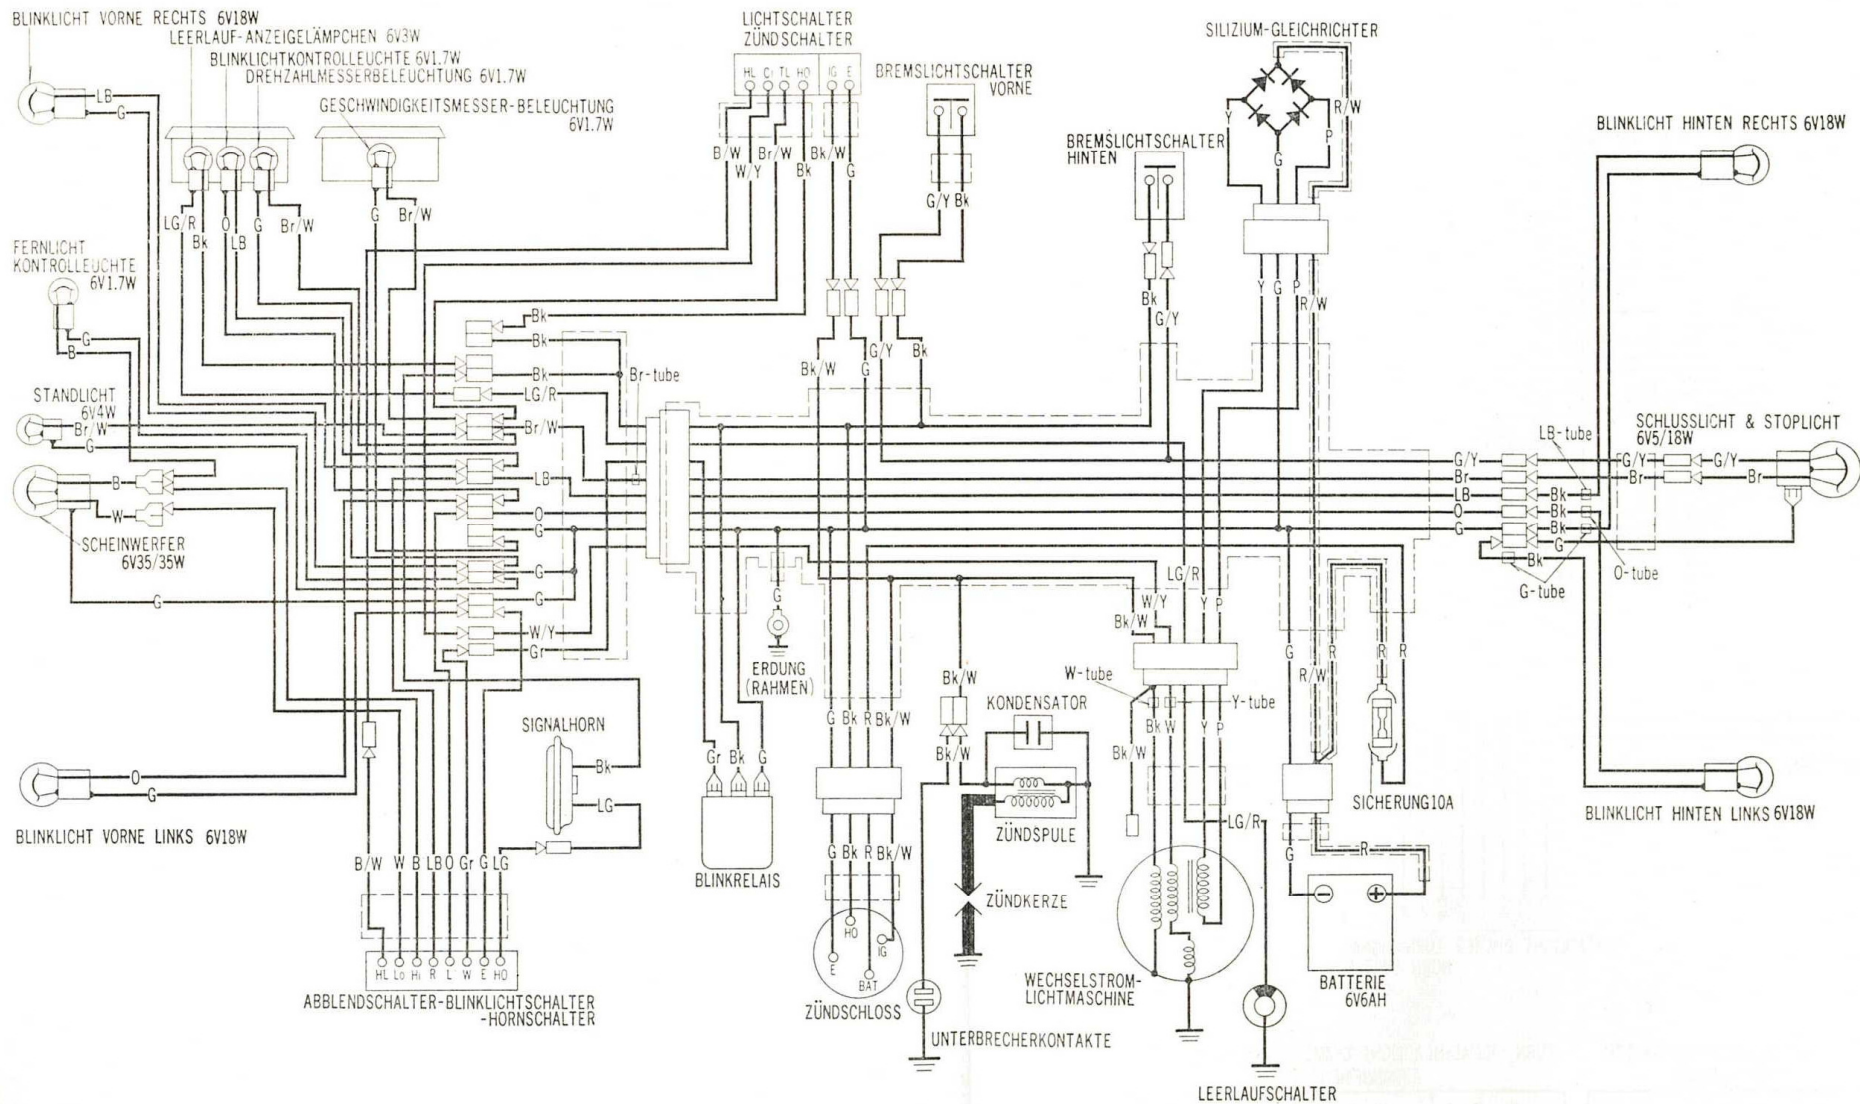

XL250 (GERMANY TYPE)

LICHTSCHALTER - ZÜNDSCHALTER
SCHALTBILD

	HO	TL	HL	C ₁	IG	E
•					OFF	○
P	○	○			RUN	
H	○	○	○	○	OFF	○

BLINKLICHTSCHALTER-ABBLENDSCHALTER-HORN-SCHALTER
SCHALTBILD

	W	R	L	HL	Lo	Hi	HO	E
R	○	○		Lo	○	○	FREE	
N				(N)	○	○		
L	○	○		Hi	○	○	PUSH	○

ZÜNDSCHLOSS SCHALTBILD

	IG	HO	BAT	E
OFF	○	○	○	○
ON	○	○	○	○

- Br.....braun
- Bk.....schwarz
- W.....weiss
- LG.....hellgrün
- R.....rot
- G.....grün
- Y.....gelb
- B.....blau
- Gr.....grau
- LB.....hellblau
- O.....orange
- P.....rosa