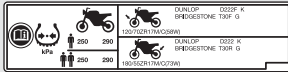

## Предупреждающие таблички

**НАКЛЕЙКА НА ЗАДНЕМ АМОРТИЗАТОРЕ:**  
ЗАПОЛНЕНО ГАЗОМ ПОД ДАВЛЕНИЕМ  
Не разбирать. Не нагревать.

### НАКЛЕЙКА С ИНФОРМАЦИЕЙ О ШИНАХ:

Давление воздуха в холодных шинах:

[Только водитель]

Передняя **250 кПа (2,50 кгс/см<sup>2</sup>, 36 psi)**

Задняя **290 кПа (2,90 кгс/см<sup>2</sup>, 42 psi)**

[Водитель и пассажир]

Передняя **250 кПа (2,50 кгс/см<sup>2</sup>, 36 psi)**

Задняя **290 кПа (2,90 кгс/см<sup>2</sup>, 42 psi)**

Размер шины:

Передняя **120/70ZR17M/C (58W)**

Задняя **180/55ZR17M/C (73W)**

Марка шины: DUNLOP                      BRIDGESTONE