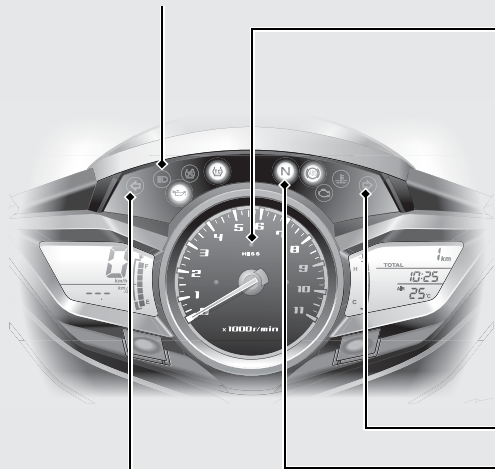

表示灯

ハイビームパイロットランプ
(前照灯上向き表示灯)

方向指示器表示灯

HISS 表示灯 P.82

- エンジンストップスイッチが RUN の状態で、メインスイッチを ON にすると一時的に点灯し、すぐに消灯
- メインスイッチを OFF にすると 2 秒間隔で 24 時間点滅

方向指示器表示灯

ニュートラル表示灯

トランスミッションがニュートラルの位置にあるときに点灯