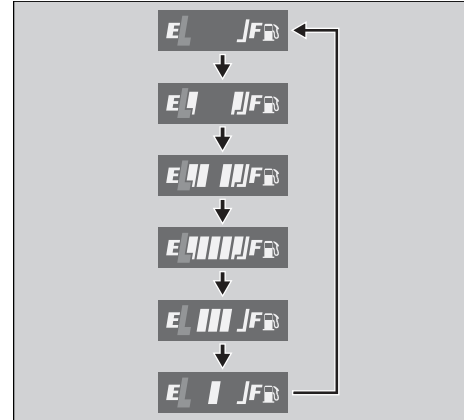

## Diğer Uyarı Lambaları

### Yakıt Göstergesi Arıza Lambası

Yakıt sisteminde bir hata olduğunda, yakıt göstergesi ikaz lambası aşağıdaki resimde görüldüğü gibi görüntülenecektir. Bu durumda, mümkün olan en kısa zamanda Honda servisimize gidiniz.