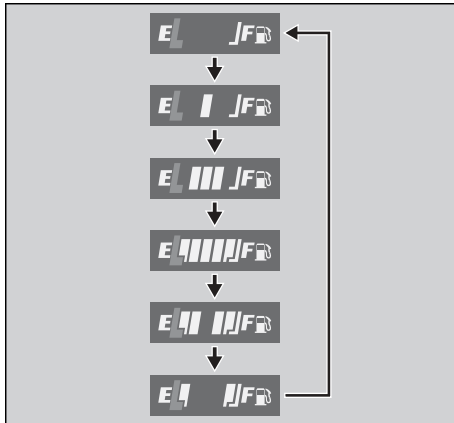

## Diğer Uyarı Lambaları

### Yakıt Göstergesi Arıza Lambası

Yakıt sisteminde bir hata olduğunda, yakıt göstergesi ikaz lambası aşağıdaki resimde görüldüğü gibi görüntülenecektir. Bu durumda, mümkün olan en kısa zamanda Honda servisimize gidiniz.