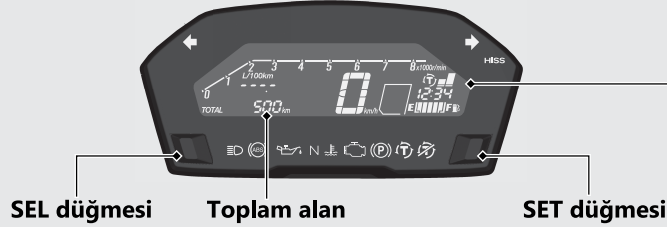

Göstergeler

Kullanım Klavuzu

Ekran Kontrolü

Kontak açıldığında tüm modlar ve dijital segmentler görünecektir. Yanması gerektiği halde eğer bu ekranlardan herhangi birisi yanmadığında, servisimize problemleri kontrol ettiriniz.