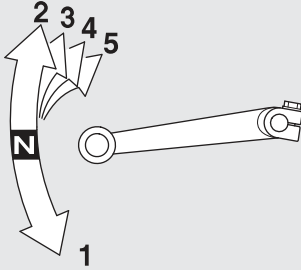

Vites Deęiřtirme

Motosikletinizin řanzımanı, biri ařaęıda dördü yukarıda olmak üzere 5 ileri vitese sahiptir.

Yan ayak indirilmiřken motosikleti vitese takarsanız motor stop edecektir.