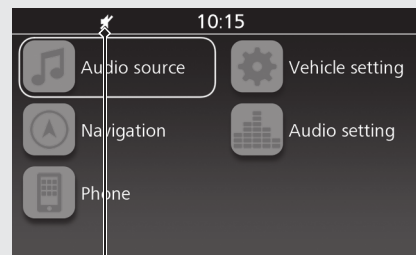

## Аудиосистема (Продолжение)

Для увеличения уровня громкости: Нажмите рычаг VOL вверх.

► Для быстрого увеличения уровня громкости нажмите и удерживайте рычаг VOL вверх.

Для уменьшения уровня громкости: Нажмите рычаг VOL вниз.

► Для быстрого уменьшения уровня громкости нажмите и удерживайте рычаг VOL вниз.

### Диапазон регулировки уровня громкости:

Уровень от 0 до 30

Для отключения звука: Нажмите и удерживайте выключатель SOURCE.

► На иконке состояния устройства вывода аудиосигнала появится символ перечеркивания.

Иконка устройства вывода аудиосигнала

Для включения звука: Воспользуйтесь рычажком VOL в режиме отключения звука.