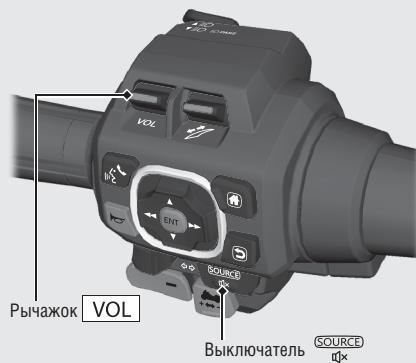

## Аудиосистема (Продолжение)

Для увеличения уровня громкости: Нажмите рычаг VOL вверх.

► Для быстрого увеличения уровня громкости нажмите и удерживайте рычаг VOL вверх.

Для уменьшения уровня громкости: Нажмите рычаг VOL вниз.

► Для быстрого уменьшения уровня громкости нажмите и удерживайте рычаг VOL вниз.

### Диапазон регулировки уровня громкости:

Уровень от 0 до 30

Для отключения звука: Нажмите и удерживайте выключатель SOURCE.

► На иконке состояния устройства вывода аудиосигнала появится символ перечеркивания.