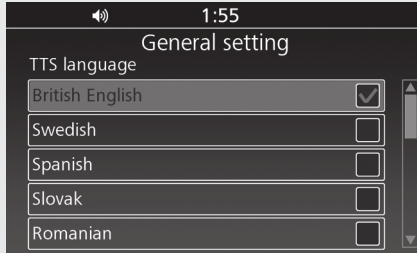

TTS Dili

Navigasyon sistemi bulunan modeller
TTS (sesli yanıt sistemi) dilini
değiştirir.

- 1 [TTS language] (TTS Dili) seçeneğini seçiniz ve ardından  veya **ENT** düğmesine basınız.
- 2 Navigasyonu kullanmak üzere TTS dilini seçmek için  düğmesini çeviriniz veya 4 yönlü anahtarın üstündeki (/) düğmelerine basınız ve ardından  veya **ENT** düğmesine basarak seçiminizi ayarlayınız.
- 3 Önceki ekrana veya Giriş ekranına dönünüz.  **S. 28**

Varsayılan: [British English] (İngiliz İngilizcesi)

Saat

Müzik sistemi GPS uydularından sinyaller alır ve saati otomatik olarak günceller.
Saati manuel olarak da ayarlayabilirsiniz.

GPS ayar işlevini etkinleştirmek/devre dışı bırakmak için:

- 1 [GPS adjustment] (GPS ayarı) ögesi seçilmişken, işlevi seçmek için (etkinleştirme)  düğmesine veya iptal etmek (devre dışı bırakma) **ENT** düğmesine basınız.
- 2 Önceki ekrana veya Giriş ekranına dönünüz.  **S. 28**