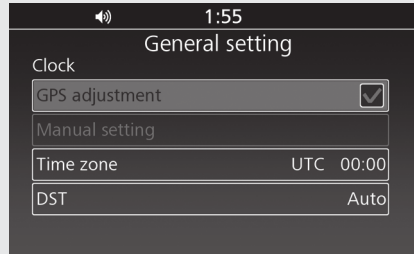

TTS Dili

Navigasyon sistemi bulunan modeller
TTS (sesli yanıt sistemi) dilini
değiştirir.

- 1 [TTS language] (TTS Dili) seçeneğini seçiniz ve ardından  veya **ENT** düğmesine basınız.
- 2 Navigasyonu kullanmak üzere TTS dilini seçmek için  düğmesini çeviriniz veya 4 yönlü anahtarın üstündeki (/) düğmelerine basınız ve ardından  veya **ENT** düğmesine basarak seçiminizi ayarlayınız.
- 3 Önceki ekrana veya Giriş ekranına dönünüz.  **S. 28**

Varsayılan: [British English] (İngiliz İngilizcesi)

Saat

Müzik sistemi GPS uydularından sinyaller alır ve saati otomatik olarak günceller.
Saati manuel olarak da ayarlayabilirsiniz.

GPS ayar işlevini etkinleştirmek/devre dışı bırakmak için:

- 1 [GPS adjustment] (GPS ayarı) ögesi seçilmişken, işlevi seçmek için (etkinleştirme)  düğmesine veya iptal etmek (devre dışı bırakma) **ENT** düğmesine basınız.
- 2 Önceki ekrana veya Giriş ekranına dönünüz.  **S. 28**