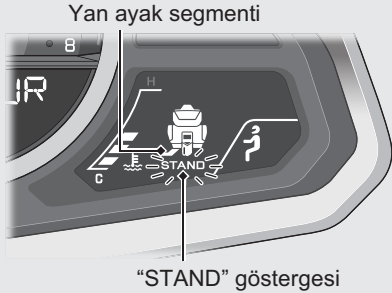

Göstergeler (Devam ediyor)

Yan Ayak Göstergesi

Yan ayak indirildiğinde, yan ayak segmenti "STAND" göstergesi ile birlikte yanıp söner. Yana ayak yukarı kaldırıldığından söner.

Elcik Isıtıcısı Göstergesi ()

Elcik ısıtıcısı açık olduğunda yanar ve seçilen ısıtıcı seviyesini gösterir. Elcik ısıtıcısının 5 seviyesi vardır.

Elcik ısıtıcısı göstergesi yanıp sönerse, kontrol için yetkili servise gidiniz.

Elcik ısıtıcısını çalıştırmak için:

➡ S. 140

Elcik ısıtıcısı göstergesi yanıp

sönüyorsa: ➡ S. 193

Sürücü Sele Isıtıcısı Göstergesi ()

GL1800/DA

Sürücü sele ısıtıcısı açık olduğunda yanar ve seçilen ısıtıcı seviyesini gösterir. Sürücü sele ısıtıcısının 5 seviyesi vardır.