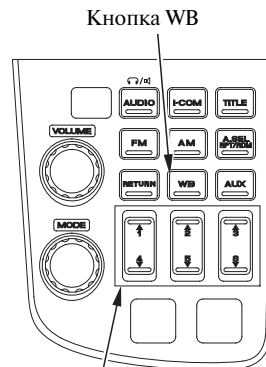

Погодный диапазон (WB)

Для прослушивания погодного диапазона нажмите кнопку WB (Погодный диапазон).

Для отмены прослушивания погодного диапазона нажмите другую кнопку (AM, FM или AUX).

Для выбора каналов 1 - 6 нажмите желаемую кнопку предварительной настройки.

Для выбора канала 7 нажимайте рычажок TUNE/CH вверх или вниз, пока канал 7 не будет выбран.

(Рычажок TUNE/CH может использоваться для выбора любого из 7 каналов. Рычажок должен использоваться для выбора канала 7).

ЛЕВАЯ РУКОЯТКА

Рычажок TUNE/CH

Кнопка WB

кнопки предварительной настройки