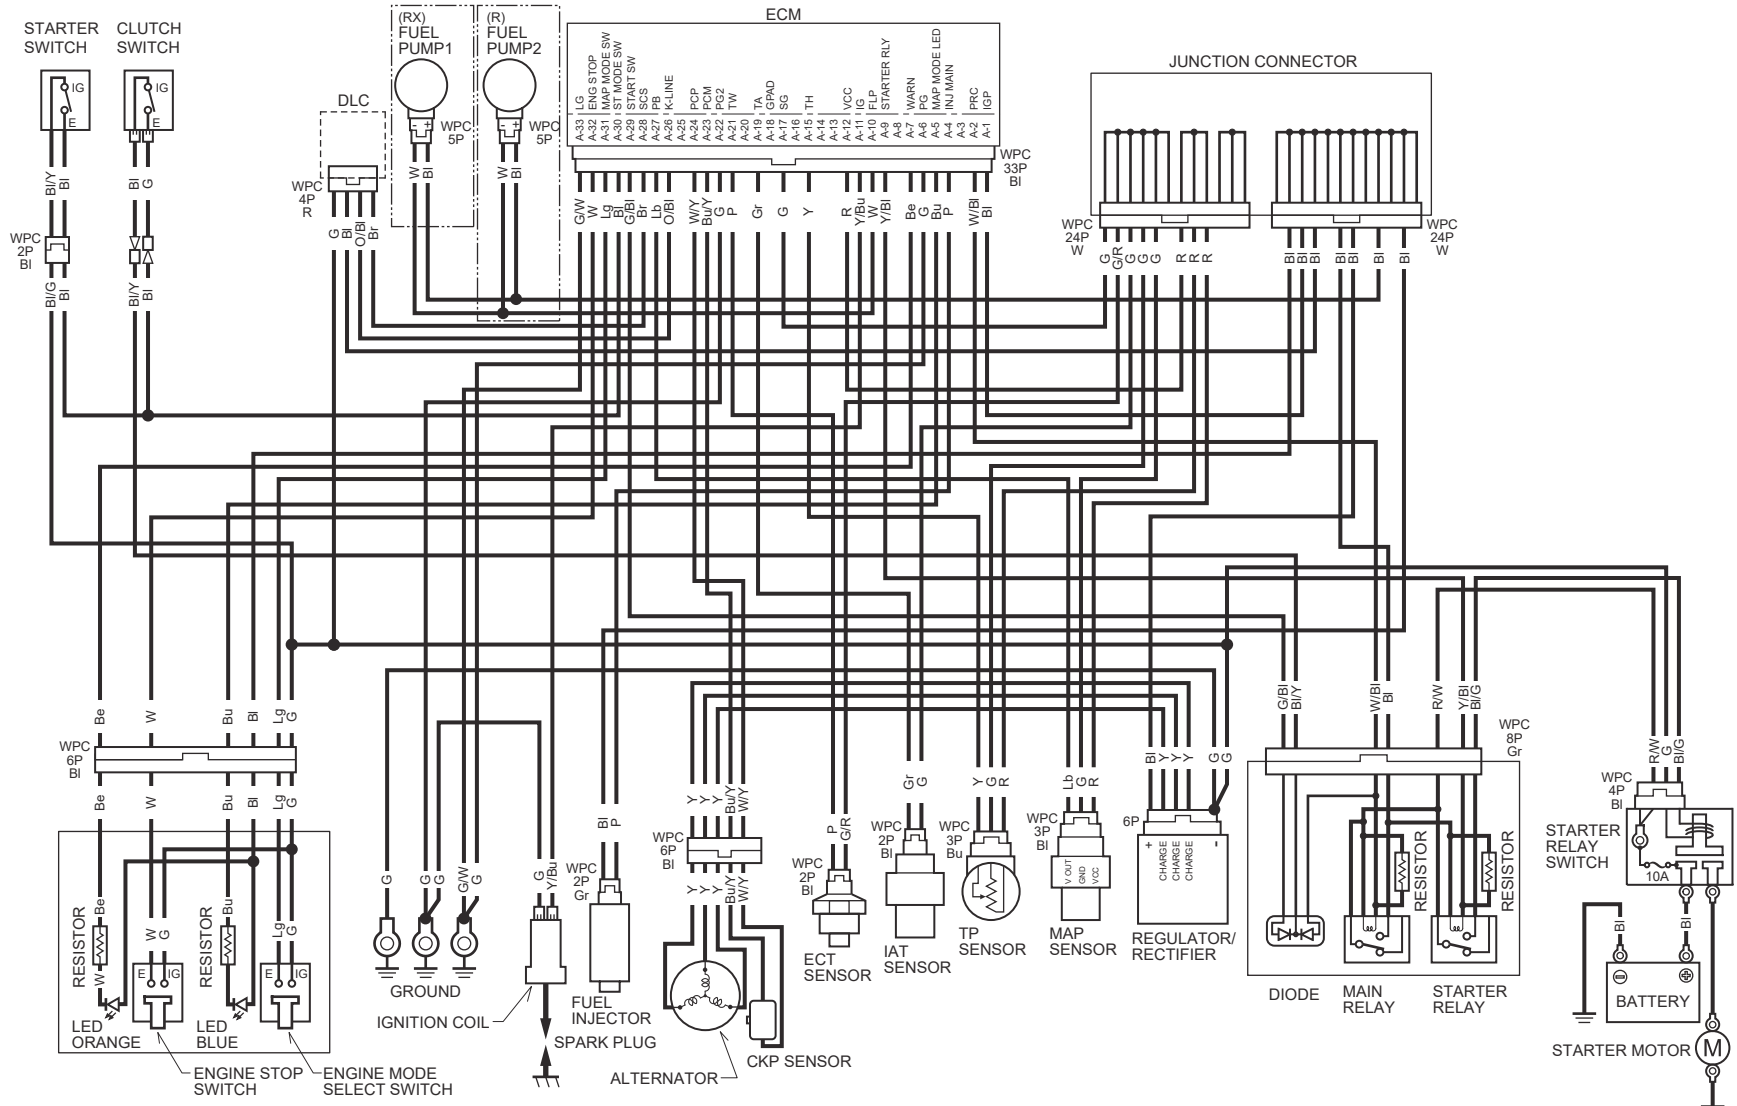

Wiring Diagram

STARTER SWITCH		CLUTCH SWITCH		ENGINE STOP SWITCH		ENGINE MODE SELECT SWITCH		
	E	IG		E	IG		E	IG
PUSH	○	○	FREE	○	○	PUSH	○	○
FREE			PUSH			FREE		
COLOR	BI	BI/Y	COLOR	G	BI	COLOR	W	G

Be	Beige	Lg	Light Green
Bl	Black	O	Orange
Br	Brown	P	Pink
Bu	Blue	R	Red
G	Green	W	White
Gr	Gray	Y	Yellow
Lb	Light Blue		

COLOR COMB : GROUND/MARKING