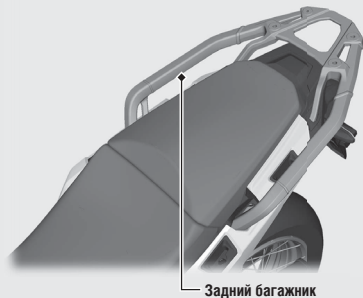

## Задний багажник

CRF1100A2/A4/D2/D4

Ни при каких обстоятельствах не превышайте максимальную грузоподъемность.

**Максимальная грузоподъемность: 10 кг**

Задний багажник