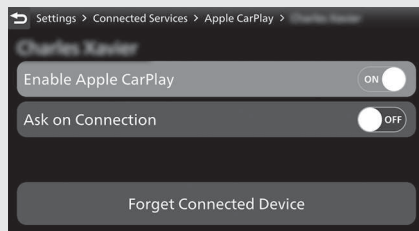

Аудиосистема (продолжение)

Запрос на установку соединения:

- 4 Выберите пункт [Ask on Connection] (Запросить соединение), затем нажмите кнопку **ENT** для включения [ON] (Вкл.) этой функции.

- 5 Вернитесь к информации о поездке, предыдущему экрану или домашней странице. ➡ Стр. 40

Также можно выполнить приведенные выше настройки с помощью сенсорного экрана.

Запрос на прерывание соединения:

- 4 Выберите пункт [Ask on Connection] (Запросить соединение), затем нажмите кнопку **ENT** для отключения [OFF] (Выкл.) этой функции.

- 5 Вернитесь к информации о поездке, предыдущему экрану или домашней странице. ➡ Стр. 40

Также можно выполнить приведенные выше настройки с помощью сенсорного экрана.