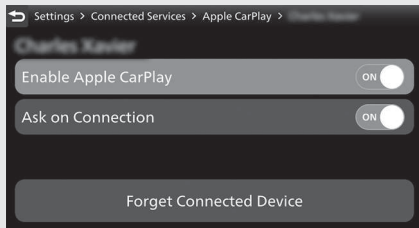

Аудиосистема (продолжение)

Запрос на установку соединения:

- 4 Выберите пункт [Ask on Connection] (Запросить соединение), затем нажмите кнопку **ENT** для включения [ON] (Вкл.) этой функции.

- 5 Вернитесь к информации о поездке, предыдущему экрану или домашней странице. ➡ Стр. 40

Также можно выполнить приведенные выше настройки с помощью сенсорного экрана.

Запрос на прерывание соединения:

- 4 Выберите пункт [Ask on Connection] (Запросить соединение), затем нажмите кнопку **ENT** для отключения [OFF] (Выкл.) этой функции.

- 5 Вернитесь к информации о поездке, предыдущему экрану или домашней странице. ➡ Стр. 40

Также можно выполнить приведенные выше настройки с помощью сенсорного экрана.