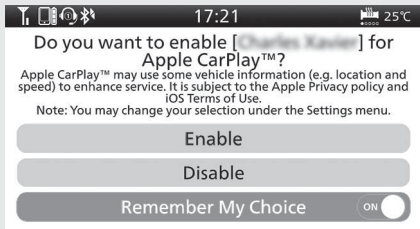

Аудиосистема (продолжение)

- 3 После появления на экране сообщения об отказе от ответственности выберите [Enable] (Разрешить), затем нажмите кнопку **ENT**.

- ▶ Настройте пункт [Remember My Choice] (Запомнить мой выбор) на ON (Вкл.), чтобы при следующем соединении вам не задавали этот вопрос.

Пункт [Enable] (Разрешить), если [Remember My Choice] (Запомнить мой выбор) настроен на [OFF] (Выкл.): Допускается только один раз. (Запрос будет повторен в следующий раз.)

Пункт [Enable] (Разрешить), если [Remember My Choice] (Запомнить мой выбор) настроен на [ON] (Вкл.): Позволяется всегда. (Запрос больше не будет выводиться.)