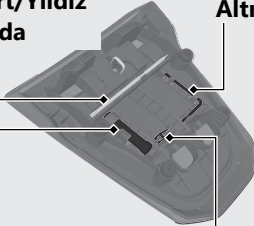

Saklama Bölmeleri *(Devam ediyor)*

Sigorta Maşası, Altıgen anahtar, Standart/Yıldız tornavida, Tornavida sapı

Sigorta maşası, altıgen anahtar, standart/yıldız tornavida ve tornavida sapı arka selenin alt tarafında bulunur.

Standart/Yıldız tornavida

Altıgen anahtar

Tornavida sapı

Sigorta maşası

Takım Çantası

Takım çantası takım kutusunda yer alır.

Takım kutusu

Takım çantasını çıkarın ➔ S. 259