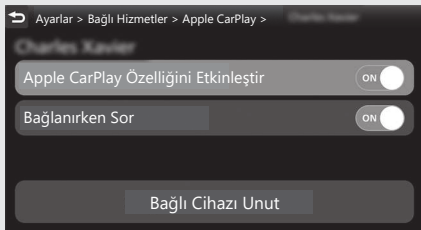

## Müzik Sistemi *(Devam ediyor)*

Bağlandığında sormak için:

- 4 [Bağlanırken Sor] ögesini seçiniz ve ardından **ENT** düğmesine basarak fonksiyonu etkinleştiriniz [Sorma aktif].

- 5 Sürüş bilgilerine, önceki ekrana veya Ana ekrana dönünüz. ➡ S. 40  
Yukarıdaki ayarları dokunmatik ekranı kullanarak da yapabilirsiniz.

Bağlandığında sormayı devre dışı bırakmak için:

- 4 [Bağlanırken Sor] ögesini seçiniz ve ardından **ENT** düğmesine basarak fonksiyonu iptal ediniz [Sorma devre dışı].

- 5 Sürüş bilgilerine, önceki ekrana veya Ana ekrana dönünüz. ➡ S. 40  
Yukarıdaki ayarları dokunmatik ekranı kullanarak da yapabilirsiniz.