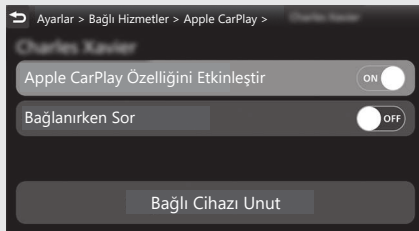

## Müzik Sistemi *(Devam ediyor)*

Bağlandığında sormak için:

- 4 [Bağlanırken Sor] ögesini seçiniz ve ardından **ENT** düğmesine basarak fonksiyonu etkinleştiriniz [Sorma aktif].

- 5 Sürüş bilgilerine, önceki ekrana veya Ana ekrana dönünüz. ➡ S. 40  
Yukarıdaki ayarları dokunmatik ekranı kullanarak da yapabilirsiniz.

Bağlandığında sormayı devre dışı bırakmak için:

- 4 [Bağlanırken Sor] ögesini seçiniz ve ardından **ENT** düğmesine basarak fonksiyonu iptal ediniz [Sorma devre dışı].

- 5 Sürüş bilgilerine, önceki ekrana veya Ana ekrana dönünüz. ➡ S. 40  
Yukarıdaki ayarları dokunmatik ekranı kullanarak da yapabilirsiniz.