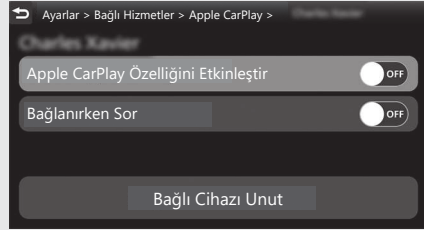

Müzik Sistemi *(Devam ediyor)*

Apple CarPlay'i etkinleştirmek için:

- 4 [Apple CarPlay Özelliğini Etkinleştir], öğesini seçiniz, ardından **ENT** düğmesine basarak fonksiyonu etkinleştiriniz [ON].

- 5 Sürüş bilgilerine, önceki ekrana veya Ana ekrana dönünüz. ➡ S. 40
- Yukarıdaki ayarları dokunmatik ekranı kullanarak da yapabilirsiniz.

Apple CarPlay'i devre dışı bırakmak için:

- 4 [Apple CarPlay Özelliğini Etkinleştir], öğesini seçiniz, ardından **ENT** düğmesine basarak fonksiyonu devre dışı bırakınız [OFF].

- 5 Sürüş bilgilerine, önceki ekrana veya Ana ekrana dönünüz. ➡ S. 40
- Yukarıdaki ayarları dokunmatik ekranı kullanarak da yapabilirsiniz.