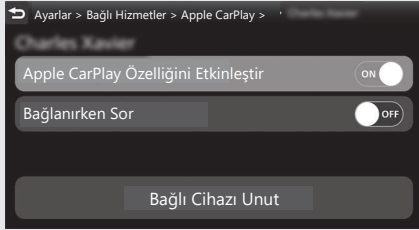

Müzik Sistemi *(Devam ediyor)*

Apple CarPlay'i etkinleştirmek için:

- 4 [Apple CarPlay Özelliğini Etkinleştir], öğesini seçiniz, ardından **ENT** düğmesine basarak fonksiyonu etkinleştiriniz [ON].

- 5 Sürüş bilgilerine, önceki ekrana veya Ana ekrana dönünüz. ➡ S. 40
- Yukarıdaki ayarları dokunmatik ekranı kullanarak da yapabilirsiniz.

Apple CarPlay'i devre dışı bırakmak için:

- 4 [Apple CarPlay Özelliğini Etkinleştir], öğesini seçiniz, ardından **ENT** düğmesine basarak fonksiyonu devre dışı bırakınız [OFF].

- 5 Sürüş bilgilerine, önceki ekrana veya Ana ekrana dönünüz. ➡ S. 40
- Yukarıdaki ayarları dokunmatik ekranı kullanarak da yapabilirsiniz.