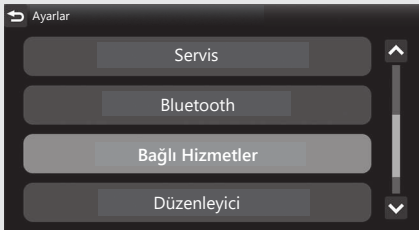

## Apple CarPlay'ı Etkinleştirmek veya Devre Dışı Bırakmak için

- 1 [Bağlı Hizmetler] ögesini seçiniz ve ardından **ENT** düğmesine basınız.

- 2 [Apple CarPlay] ögesini seçiniz ve sonra **ENT** düğmesine basınız.

- 3 Bir hedef cihaz adı seçiniz ve ardından **ENT** düğmesine basınız.