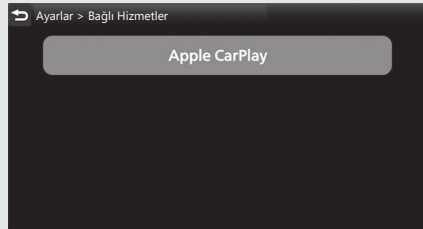

## Apple CarPlay'ı Etkinleştirmek veya Devre Dışı Bırakmak için

- 1 [Bağlı Hizmetler] ögesini seçiniz ve ardından **ENT** düğmesine basınız.

- 2 [Apple CarPlay] ögesini seçiniz ve sonra **ENT** düğmesine basınız.

- 3 Bir hedef cihaz adı seçiniz ve ardından **ENT** düğmesine basınız.