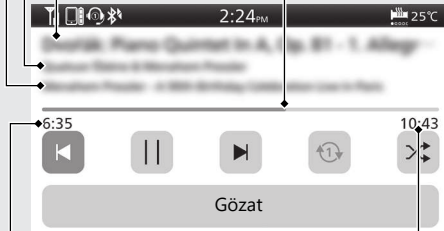

## Müzik Çalma

Müzik sistemi, USB veya Bluetooth® aracılığıyla bağlı bir cihazda saklanan müzikleri çalabilir.

### [3] Albüm adı

[2] Sanatçı adı

[1] Şarkı adı

[5] İşlem çubuğu

[4] Çalma süresi

[6] Toplam süre