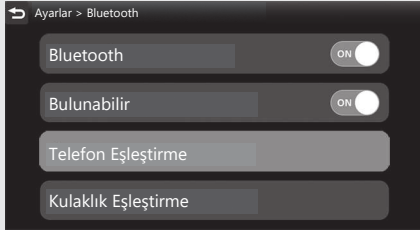

## Müzik Sistemi *(Devam ediyor)*

Fonksiyonları devreden çıkarmak için:

2 [Telefon Eşleştirme]

1. [Telefon Eşleştirme] öğesini seçiniz ve sonra ayar menüsüne girmek için **ENT** düğmesine basınız.

2. Eşleşmiş cihazı seçiniz ve ardından **ENT** düğmesine basınız.