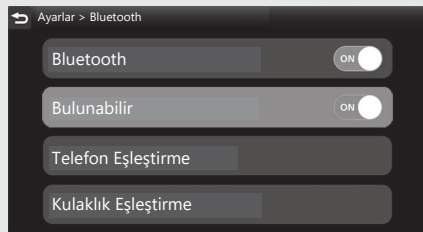

- 3 [Bluetooth] ögesini seçiniz ve ardından işlevi etkinleştirmek [ON] için **ENT** düğmeye basınız.

### [Bulunabilir]

- 4 [Bulunabilir] ögesini seçiniz ve ardından işlevi etkinleştirmek [ON] için **ENT** düğmeye basınız.

- 5 Hedef cihazın *Bluetooth*® ayar menüsünde "Honda Motorcycle #\*\*\*\*\*" seçeneğine dokununuz.
- ▶ \*\*\*\*\* kısmı, her araç için farklı bir harf olacaktır.
- 6 Hedef cihazda bir talep mesajı görüldüğünde, "Eşleştir" seçeneğine dokununuz.