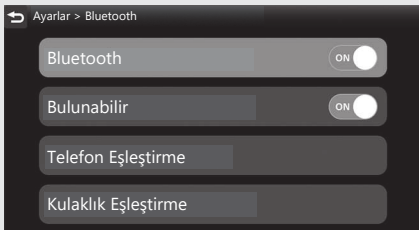

- 3 [Bluetooth] ögesini seçiniz ve ardından işlevi etkinleştirmek [ON] için **ENT** düğmeye basınız.

### [Bulunabilir]

- 4 [Bulunabilir] ögesini seçiniz ve ardından işlevi etkinleştirmek [ON] için **ENT** düğmeye basınız.

- 5 Hedef cihazın *Bluetooth*® ayar menüsünde "Honda Motorcycle #\*\*\*\*\*" seçeneğine dokununuz.
- ▶ \*\*\*\*\* kısmı, her araç için farklı bir harf olacaktır.
- 6 Hedef cihazda bir talep mesajı görüldüğünde, "Eşleştir" seçeneğine dokununuz.