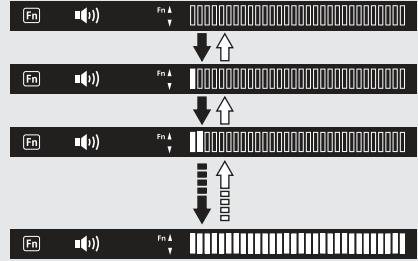

Müzik Sistemi *(Devam ediyor)*

Ses Seviyesini Ayarlamak İçin

Kulaklığın ses seviyesini ayarlayabilirsiniz. Sisteminizin aşağıdaki ses seviyeleri vardır. Modlara göre ses seviyesini ayarlayınız.

- [Müzik]
- [Phone]
- [Sistem]
- [Zil sesi]
- [Ses]
- [CarPlay]
- [Mikrofon]

Ses seviyelerini de menüden ayarlayabilirsiniz. **← S. 95**

 İşlev kolunu ileri ittiğinizde veya geriye doğru çektiğinizde, ses seviyesi kontrol seviyesi açılır pencerede belirir.

→ Fonksiyon kolunu  ileri itiniz

← Fonksiyon kolunu  geriye doğru çekiniz.