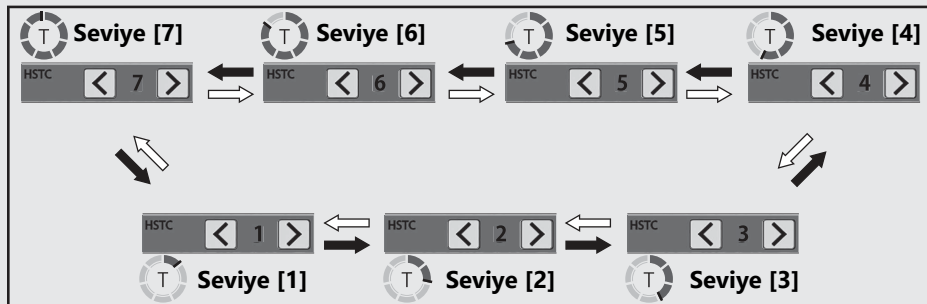

Honda seçilebilir tork kontrolü (Devam ediyor)

- ◀ ▶ sol/sağ seçme anahtarı üzerindeki ▶ düğmesine basınız
- ◀ ▶ sol/sağ seçme anahtarı üzerindeki ◀ düğmesine veya ★ favori düğmesine basınız
- ◀ ▶ sol/sağ seçme anahtarı üzerindeki ▶ düğmesini basılı tutunuz
- ◻◻◻→ ◀ ▶ sol/sağ seçme anahtarı üzerindeki ◀ düğmesini basılı tutunuz