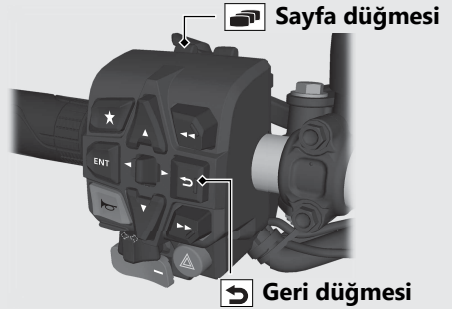

### Ayarlama Menüsünden Çıkmak için

Sürüş bilgilerine dönmek için:

Sol gidon kolunda  sayfa düğmesine basınız.

Giriş ekranına dönmek için:

Sol gidon kolundaki  sayfa düğmesine basınız ve basılı tutunuz.

Önceki ekrana dönmek için:

Sol gidon kolundaki  geri düğmesine basınız.

Dokunmatik ekranı kullanmak için:

Dokunmatik ekranda seçilecek  menüye dokununuz.

Ayrıca, araç hızı yaklaşık 6 km/s'ye ulaştığında ayar modu sonlanır.