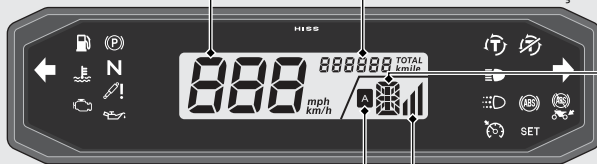

Göstergeler

Kilometre saati

Mesafe ölçer [TOTAL]

Kat edilen toplam mesafe.
" - - - - - " görüldüğünde sorunların kontrolü için yetkili servisimize danışınız.

AT uyarı lambası

CRF1100D/D2/D4

AT MODUNDA yanar. ➔ S.211

Ekran Kontrolü

Kontak **I** ON konumundayken, tüm modlar ve dijital segmentler gösterilecektir. Yanması gerektiği halde eğer bu ekranlardan herhangi birisi yanmadığında, servisimize problemleri kontrol ettiriniz.