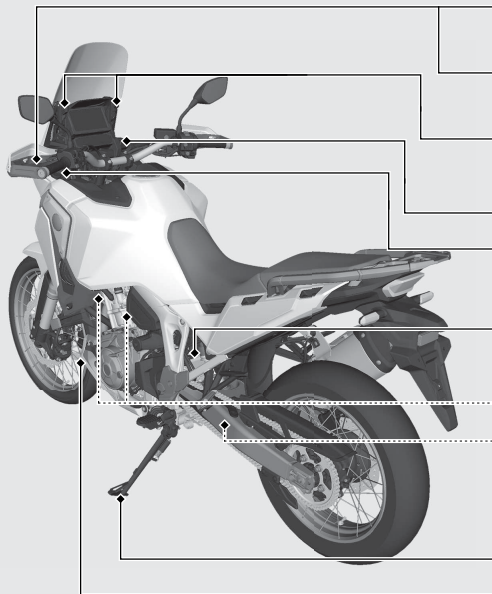

## Parçaların Yerleri (Devam)

**Debriyaj kolu** CRF1100A/A2/A4 ➡ S. 279

**Park freni kolu** CRF1100D/D2/D4  
➡ S. 270

**Ön cam kilit kolu**  
CRF1100A2/A4/D2/D4 ➡ S. 296

**USB girişi** ➡ S. 226

**Aksesuar prizi** CRF1100A2/A4/D2/D4  
➡ S. 225

**Arka süspansiyon yayı ön yükü ayarlayıcısı** CRF1100A/A2/D/D2 ➡ S. 290

**Karter havalandırması** ➡ S. 283

**Arka süspansiyon geri sıçrama sönümleme ayarlayıcısı** CRF1100A/A2/D/D2  
➡ S. 293

**Yan ayak** ➡ S. 272