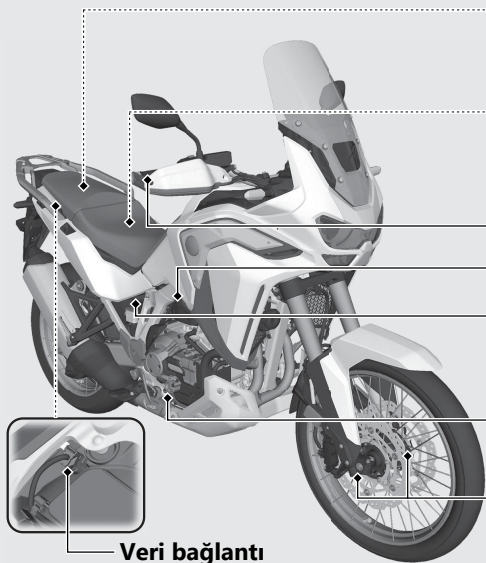

# Parçaların Yerleri

**Sigorta maşası, Altıgen anahtar,  
Standart/Yıldız tornavida,  
Tornavida sapı** ➔ S. 230

**Doküman çantası** ➔ S. 229

**Gaz kolu** ➔ S. 282

**Akü kutusu** ➔ S. 251

**Arka süspansiyon sıkışma sertliği  
ayarlayıcı** CRF1100A/A2/D/D2  
➔ S. 294