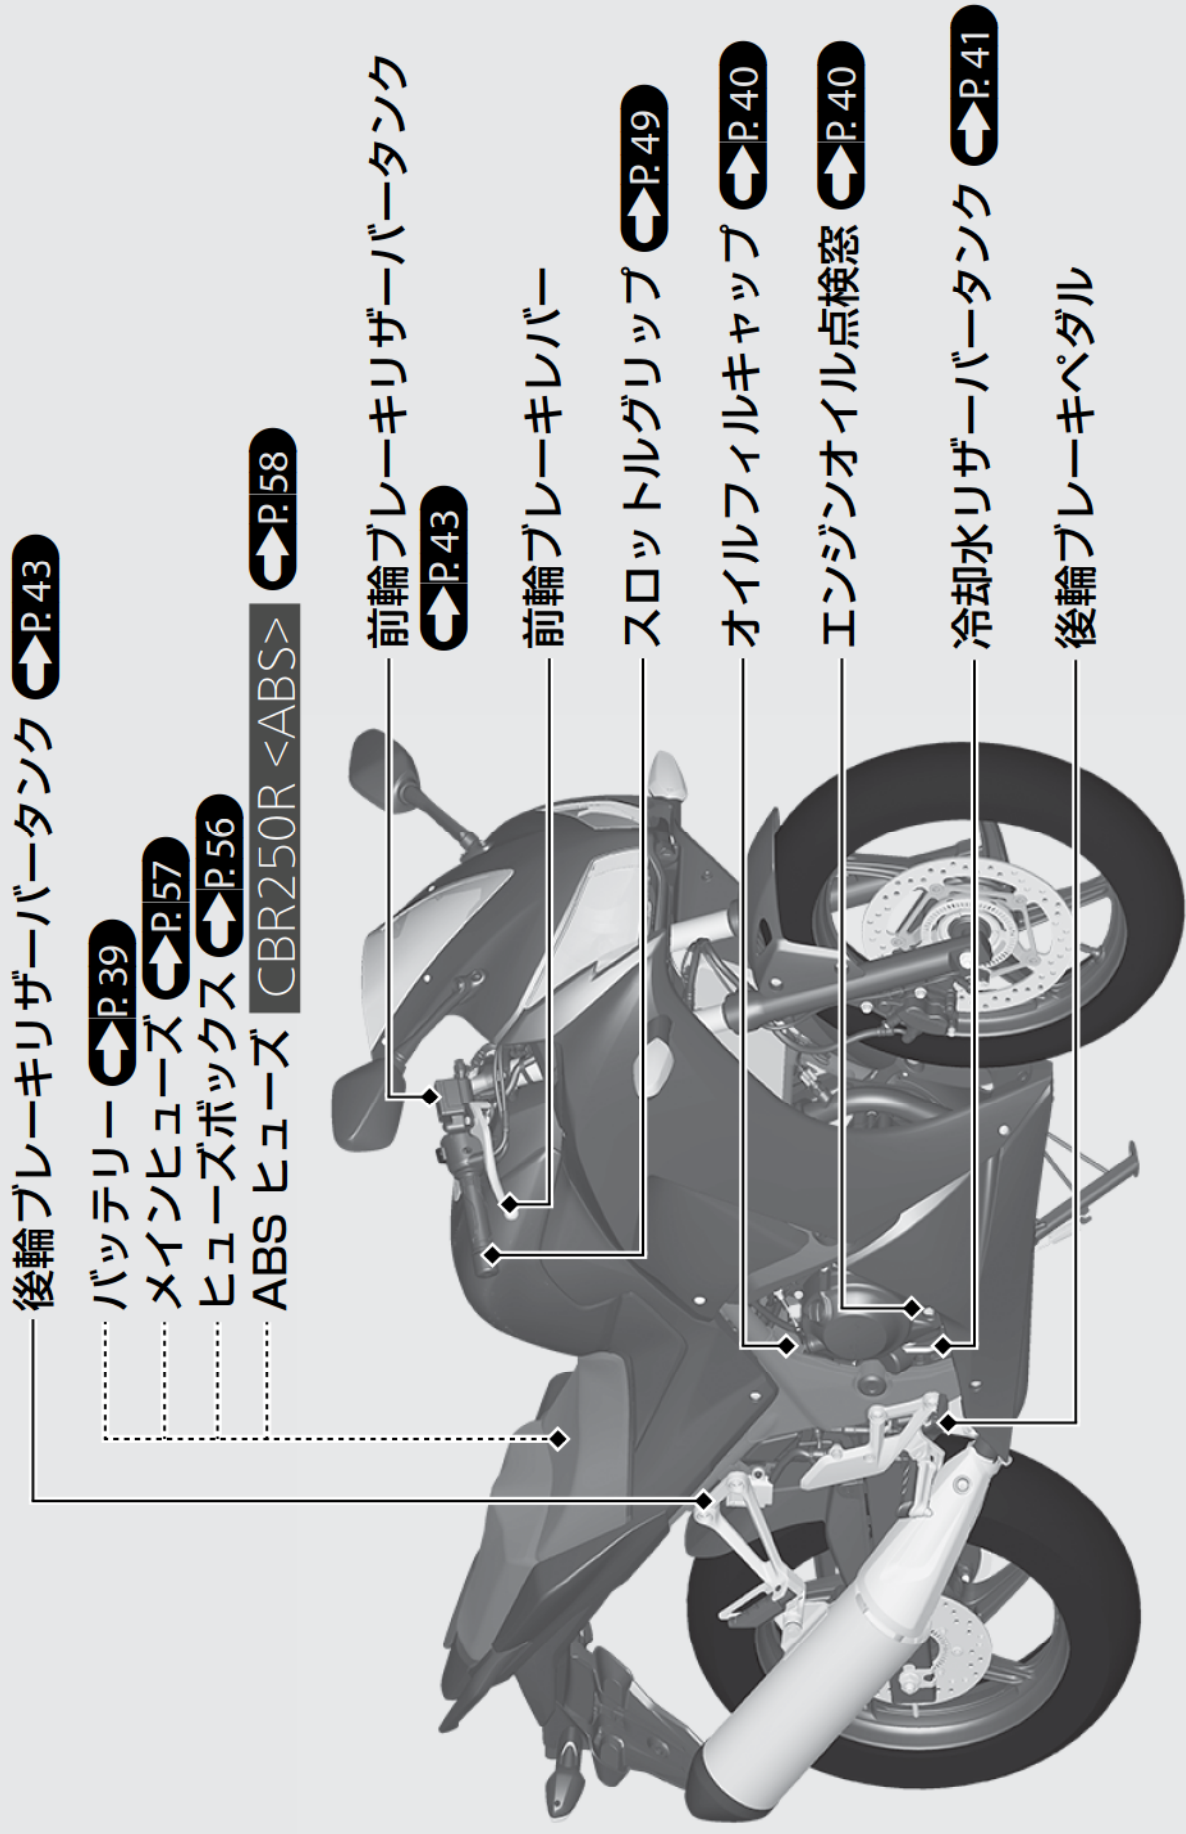

# 各部の名称

後輪ブレーキリザーバータンク **▶P.43**

バッテリー **▶P.39**

メインヒューズ **▶P.57**

ヒューズボックス **▶P.56**

ABS ヒューズ CBR250R <ABS> **▶P.58**

前輪ブレーキリザーバータンク **▶P.43**

前輪ブレーキレバー **▶P.49**

スロットルグリップ **▶P.49**

オイルフィルキャップ **▶P.40**

エンジンオイル点検窓 **▶P.40**

冷却水リザーバータンク **▶P.41**

後輪ブレーキペダル **▶P.41**