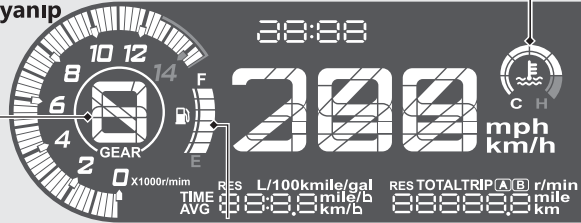

Göstergeler (Devam ediyor)

Hararet göstergesi

Soğutma suyunun sıcaklığı belirtilen değerin üzerinde olduğunda, H segmenti yanıp söner.

Eğer sürüş esnasında segment H yanıp

sönerse: ➔ S.107

Hararet göstergesi yanıp

sönerse: ➔ S.112

Yakıt göstergesi

Sadece 1. segment (E) yanıp sönmeye başladığında kalan yakıt: ortalama 3,2 L (0.85 US gal, 0.70 Imp gal)

Eğer yakıt göstergesi yanıp

sönmeyi tekrarlıyor veya

sönüyor: ➔ S.111

Vites konum göstergesi

Vites konumu vites konum göstergesinde görünür.

- ▶ "-" belliyorsa (vites uygun değiştirilmemişse).