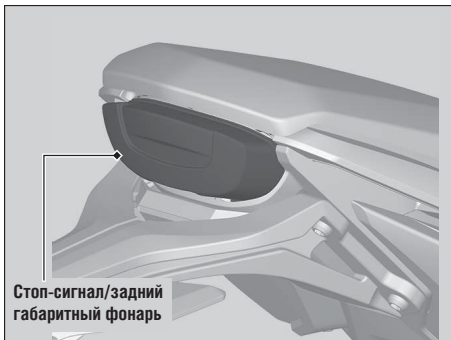

■ Стоп-сигнал/задний габаритный фонарь

В конструкции стоп-сигнала и заднего габаритного фонаря применяются светодиоды. Если какой-либо из светодиодов не загорается, обратитесь к официальному дилеру Honda.