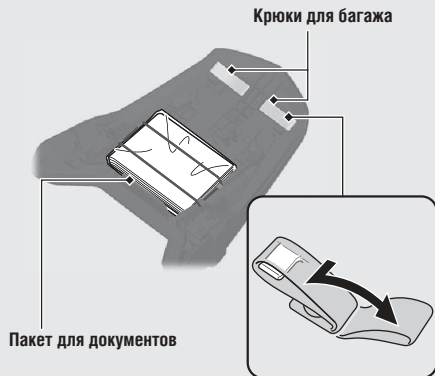

Дополнительные приспособления для хранения вещей *(Продолжение)*

Крюки для крепления пакета для документов и багажа

Крюки для крепления пакета для документов и багажа на седле расположены на дне подседельной емкости.

Запрещается использовать данные крюки для буксировки или подъема мотоцикла.

Снятие заднего седла ➔ Стр. 83