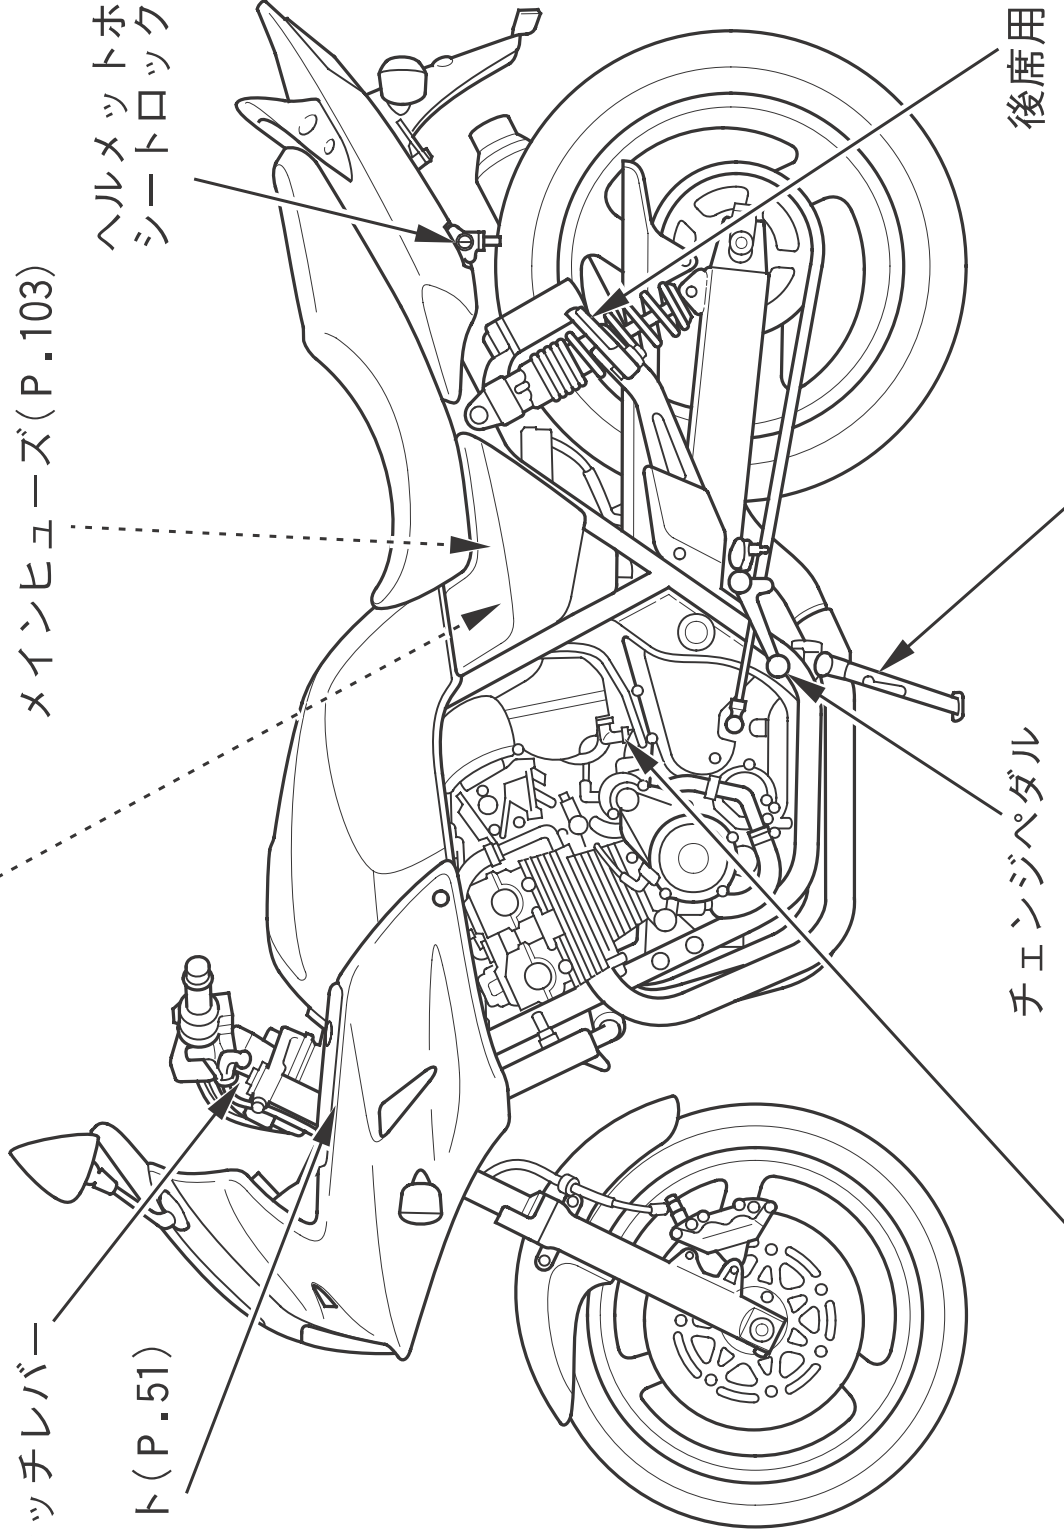

ヒューズボックス(P.103)

クラッチレバー

左ポケット(P.51)

メインヒューズ(P.103)

ヘルメットホルダ(P.46)  
シートロック(P.45)

チェンジペダル

ブリーザードレン(P.106)

サイドスタンド