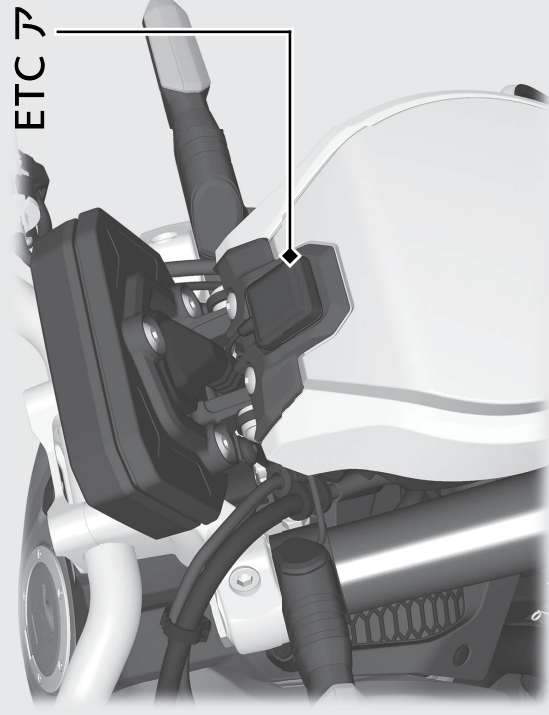

その他装備の使いかた 前ページの続き

ETC 車載器 / ETC 表示灯 / ETC アンテナ

ETC 車載器の取り扱いについては、別冊の ETC 車載器取扱説明書をお読みください。

操作ガイド

ETC 車載器

リアシートの取り外しかた **▶ P.109**

ETC 表示灯

ETC アンテナ

ETC アンテナはメーターの下側にあります。