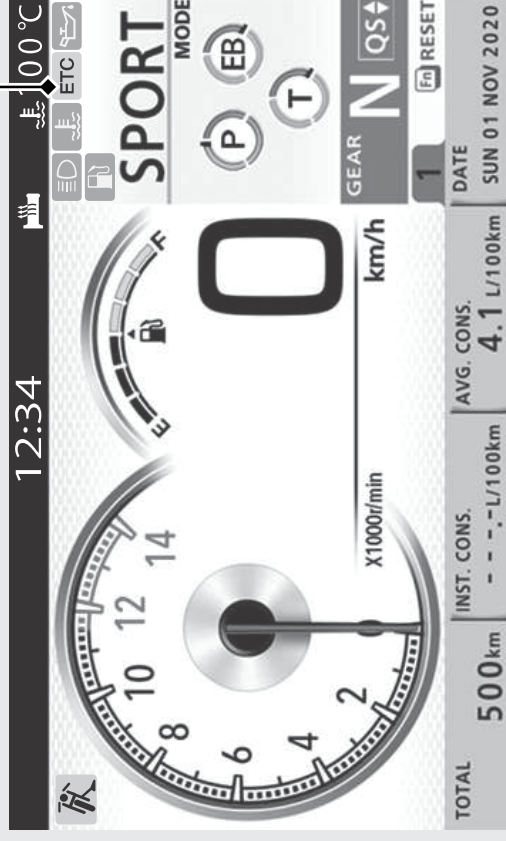

その他装備の使いかた 前ページの続き

ETC 車載器 / ETC 表示灯 / ETC アンテナ

ETC 車載器の取り扱いについては、別冊の ETC 車載器取扱説明書をお読みください。

操作ガイド

ETC 車載器

リアシートの取り外しかた **▶ P.109**

ETC 表示灯

ETC アンテナ

ETC アンテナはメーターの下側にあります。