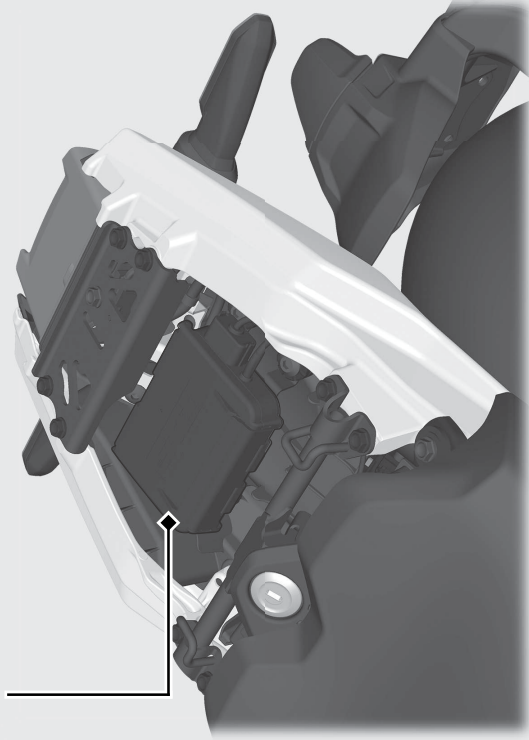

その他装備の使いかた 前ページの続き

ETC 車載器 / ETC 表示灯 / ETC アンテナ

ETC 車載器の取り扱いについては、別冊の ETC 車載器取扱説明書をお読みください。

操作ガイド

ETC 車載器

リアシートの取り外しかた **▶ P.109**

ETC 表示灯

ETC アンテナ

ETC アンテナはメーターの下側にあります。