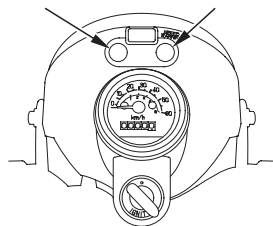

警告灯・表示灯

《Ape(50)》

速度警告灯

速度が30 km/hを越えると、点滅します。

《Ape(100)》

前照灯上向き表示灯(ハイビームパイロットランプ)

照射角が上向きになるときに点灯します。

ニュートラル表示灯

エンジンを始動し、チェンジがニュートラルの位置にあるとき点灯します。

《Ape(50)》

ニュートラル表示灯

速度警告灯