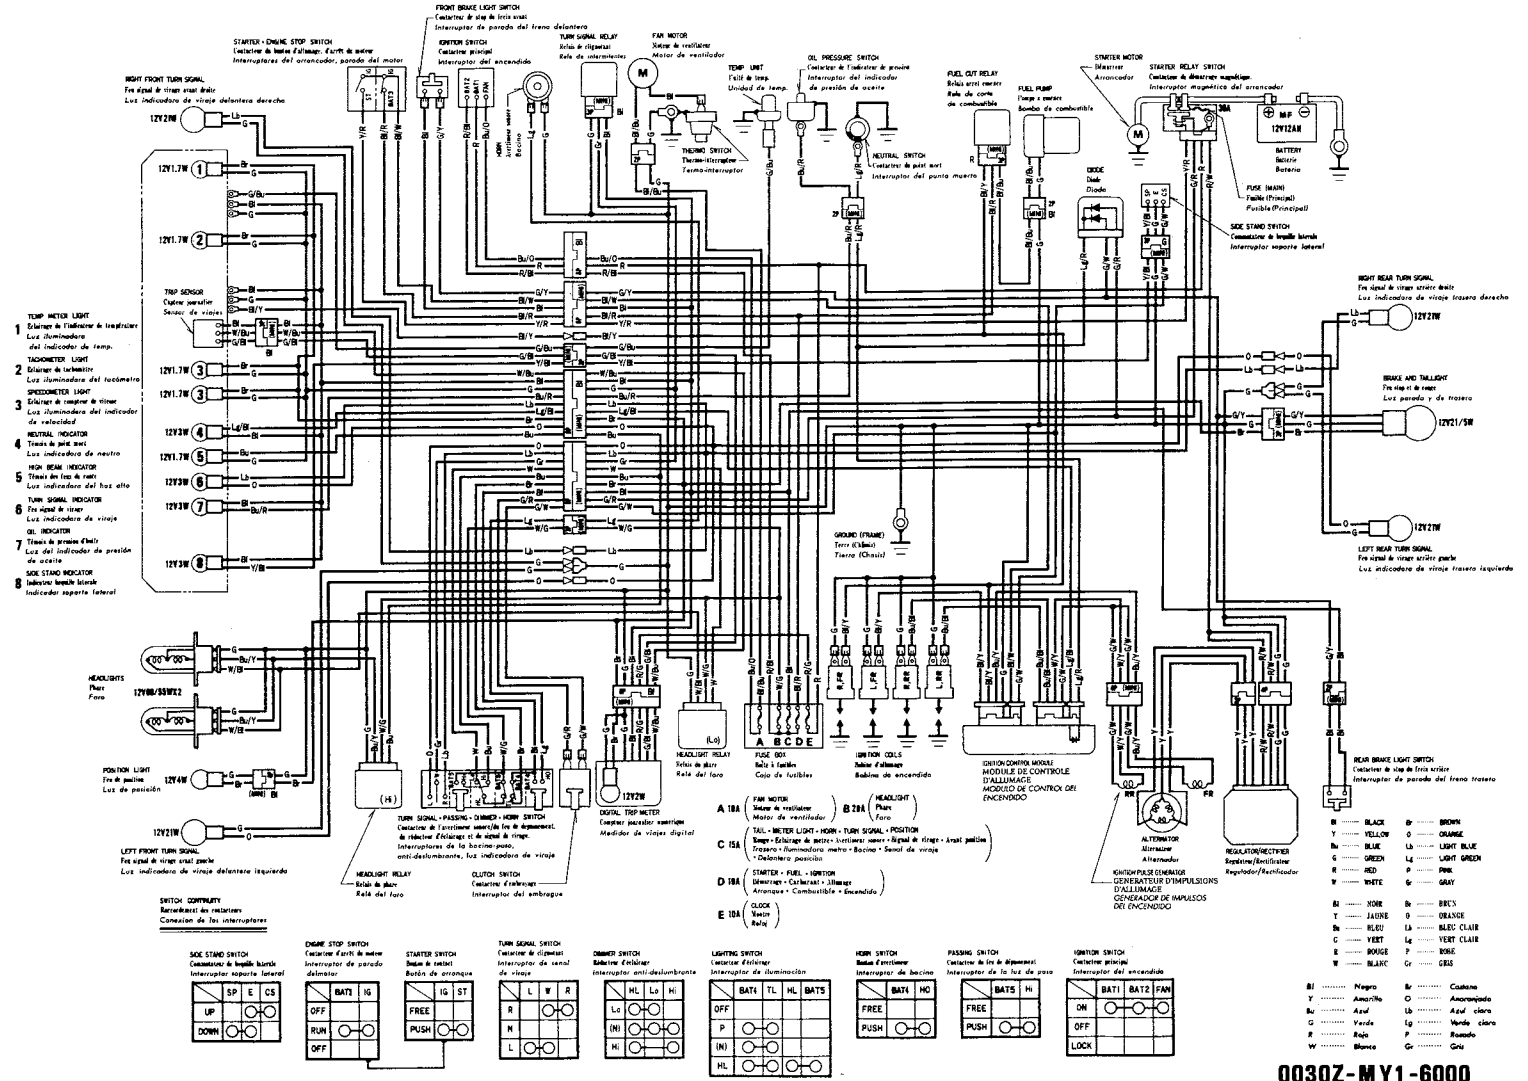

XRV750 (SW, AR)

0030Z-MY1-6000