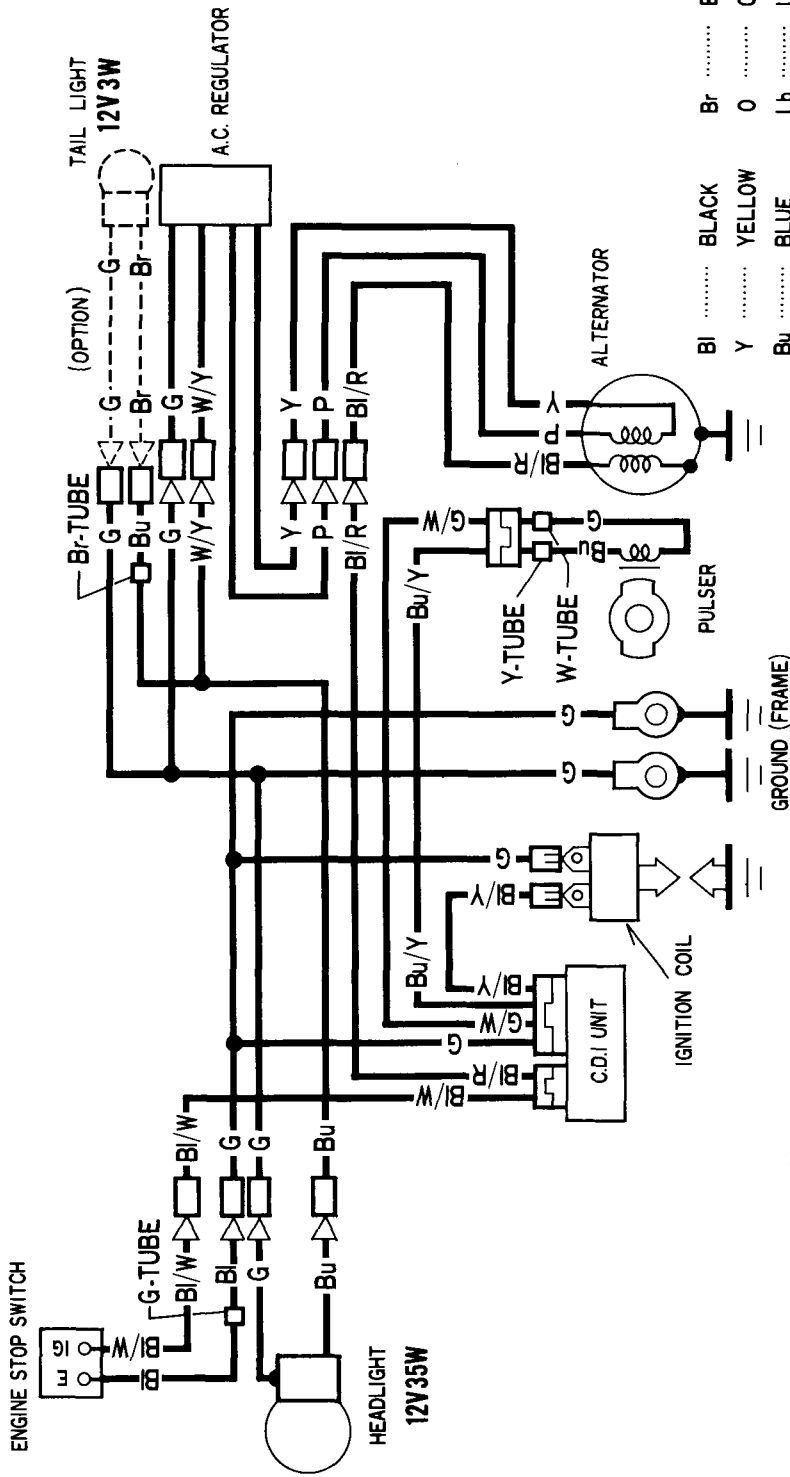

XR200R

- Br BROWN
- O ORANGE
- Lb LIGHT BLUE
- Lg LIGHT GREEN
- P PINK
- Gr GRAY
- Bl BLACK
- Y YELLOW
- Bu BLUE
- G GREEN
- R RED
- W WHITE

ENGINE STOP SWITCH CONTINUITY

	IG	E
FREE		
PUSH	○	○
COLOR	BI/W	BI

0030Z-KT0-8400