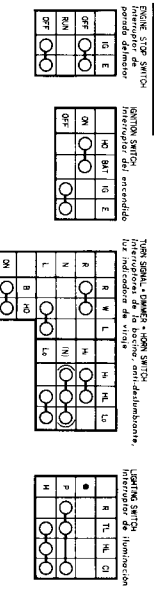

# XL400S WIRING DIAGRAM (F TYPES) DIAGRAMA DE ALAMBRAO (TIPO F) XL500S WIRING DIAGRAM (E, B, F, SA, U, D TYPES) DIAGRAMA DE ALAMBRAO (TIPOS E, B, F, SA, U, D)

RELAY NO.	RELAY TYPE	RELAY WATTAGE	POSITION LIGHT	TURN SIGNAL LIGHT	TAIL LIGHT
0030Z - 435 - 7000	E - B	6V35 / 35W			
0030Z - 435 - 7700	G - E D	6V4W		6V21W	
0030Z - 435 - 8900	S	6V36 / 36W			6V5 / 21W
0030Z - 435 - 8700	F	6V36 / 36W			6V5 / 31W
0030Z - 435 - 7900	SA - U - D	6V35 / 35W			