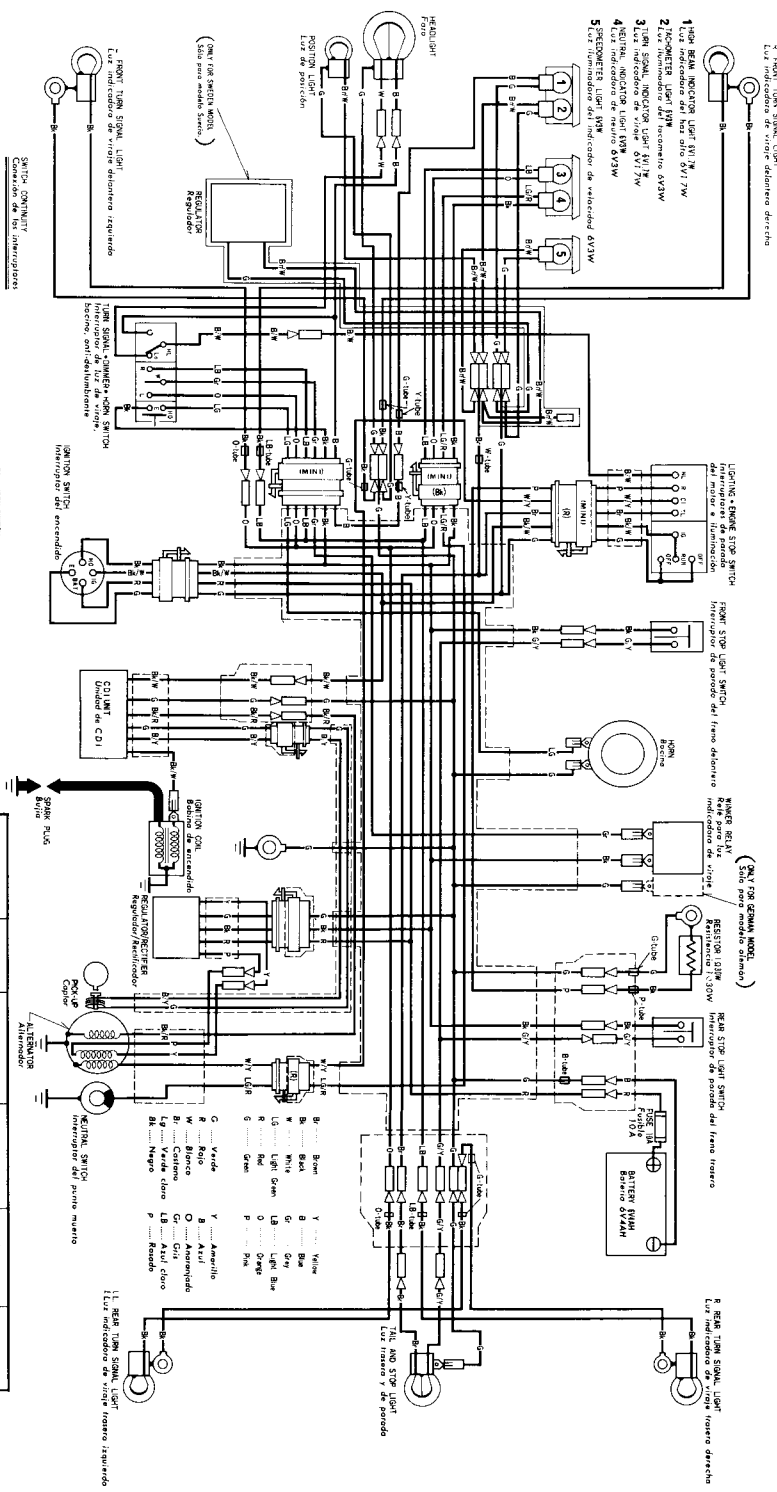

# XL400S WIRING DIAGRAM (F TYPES) DIAGRAMA DE ALAMBRAO (TIPO F) XL500S WIRING DIAGRAM (E, B, F, SA, U, D TYPES) DIAGRAMA DE ALAMBRAO (TIPOS E, B, F, SA, U, D)

RELAY NO.	RELAY TYPE	RELAY WATTAGE	POSITION LIGHT	TURN SIGNAL LIGHT	TAIL LIGHT
0030Z - 435 - 7000	E - B	6V35 / 35W			
0030Z - 435 - 7700	G - E D	6V4W		6V21W	
0030Z - 435 - 8900	S	6V36 / 36W			6V5 / 21W
0030Z - 435 - 8700	F	6V36 / 36W			6V5 / 31W
0030Z - 435 - 7900	SA - U - D	6V35 / 35W			