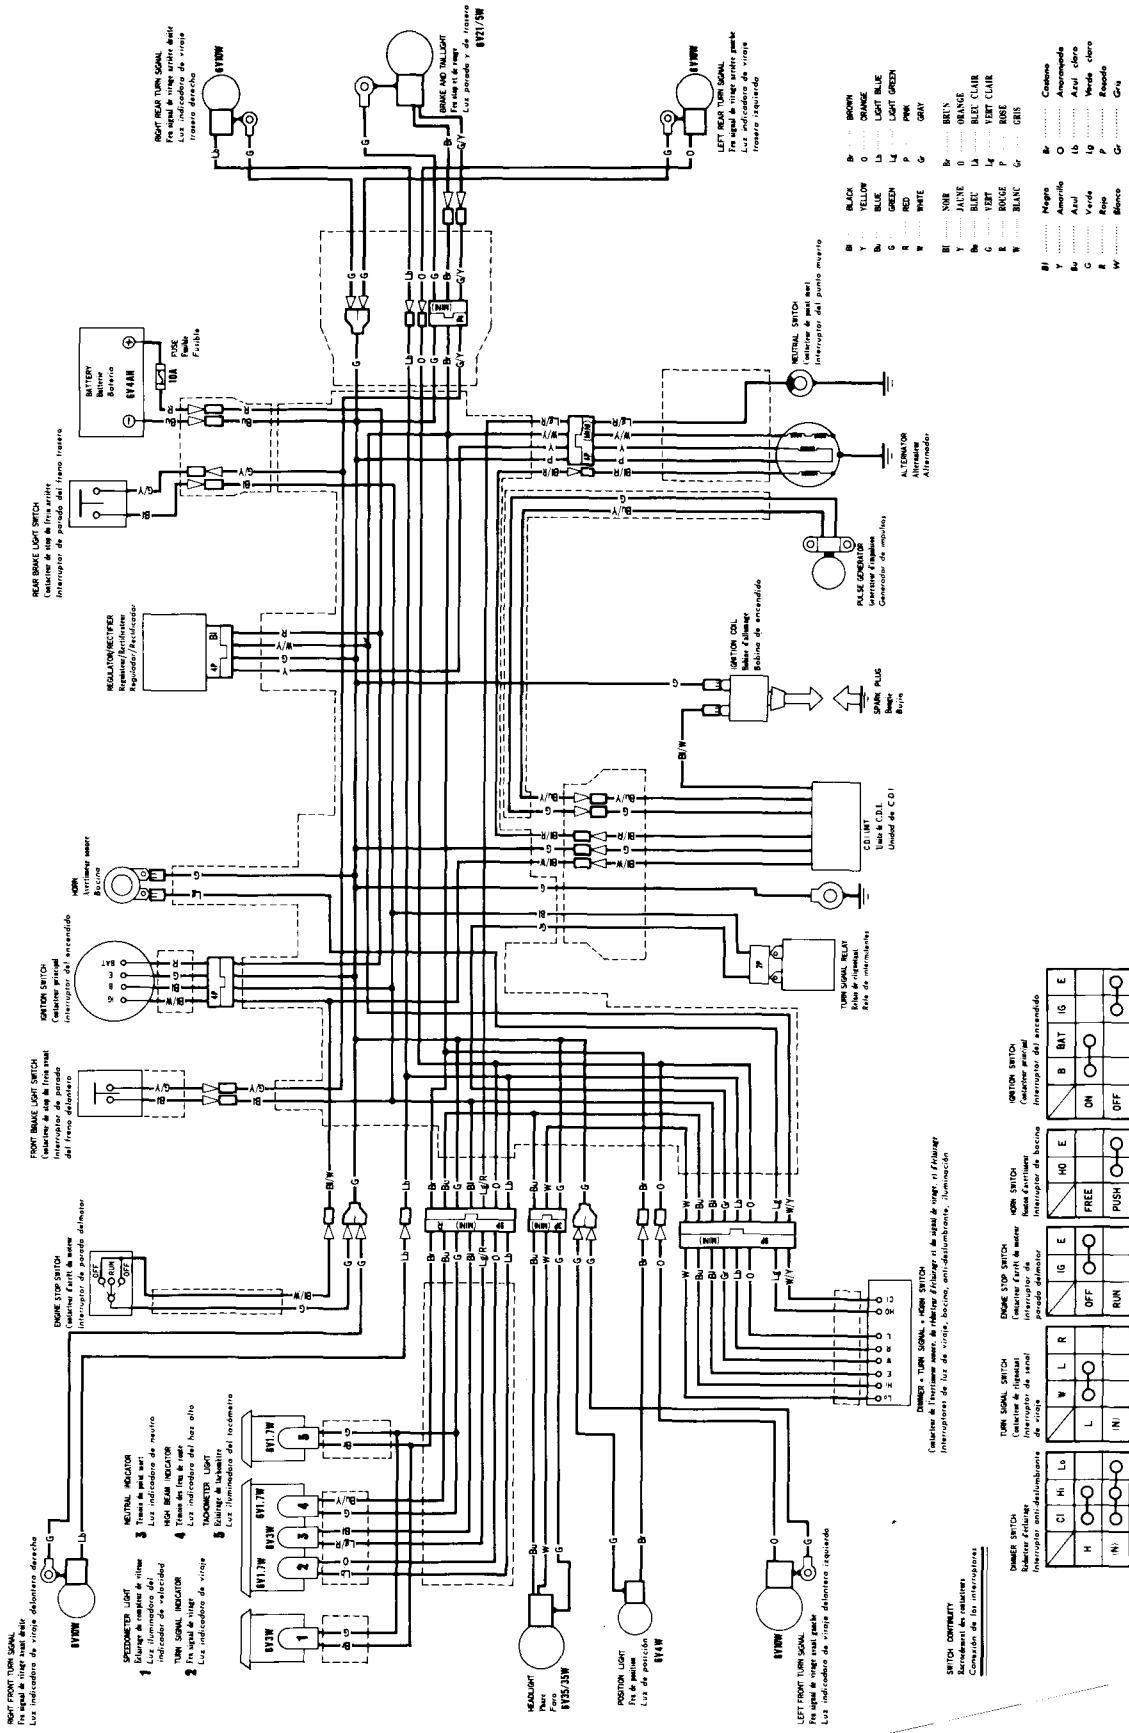

XL185S (U)

SPEEDOMETER LIGHT
1 Fe signal de vitesse
Los indicadores del velocímetro

HIGH BEAM INDICATOR
2 Fe signal de feu clair
Los indicadores de viraje delantero izquierdo

TURN SIGNAL LIGHT
3 Fe signal de feu rouge
Los indicadores de viraje delantero izquierdo

NEUTRAL INDICATOR
4 Fe signal de feu rouge
Los indicadores de viraje delantero izquierdo

HEADLIGHT
Fe signal de feu rouge
Los indicadores de viraje delantero izquierdo

POSITION LIGHT
Fe signal de feu rouge
Los indicadores de viraje delantero izquierdo

LEFT FRONT TURN SIGNAL
Fe signal de feu rouge
Los indicadores de viraje delantero izquierdo

RIGHT REAR TURN SIGNAL
Fe signal de feu rouge
Los indicadores de viraje trasero derecho

LEFT REAR TURN SIGNAL
Fe signal de feu rouge
Los indicadores de viraje trasero izquierdo

NEUTRAL SWITCH
Interruptor de punto muerto

REGULATOR/RECTIFIER
Régulateur/Rectificateur

IGNITION COIL
Bobine d'allumage

ALTERNATOR
Alternateur

CD UNIT
Unité de CDI

IGNITION SWITCH
Interrupteur de feu rouge

STOP LIGHT
Fe signal de feu rouge

TURN SIGNAL RELAY
Relais de feu rouge

STOP LIGHT
Fe signal de feu rouge

TURN SIGNAL RELAY
Relais de feu rouge

STOP LIGHT
Fe signal de feu rouge

TURN SIGNAL RELAY
Relais de feu rouge