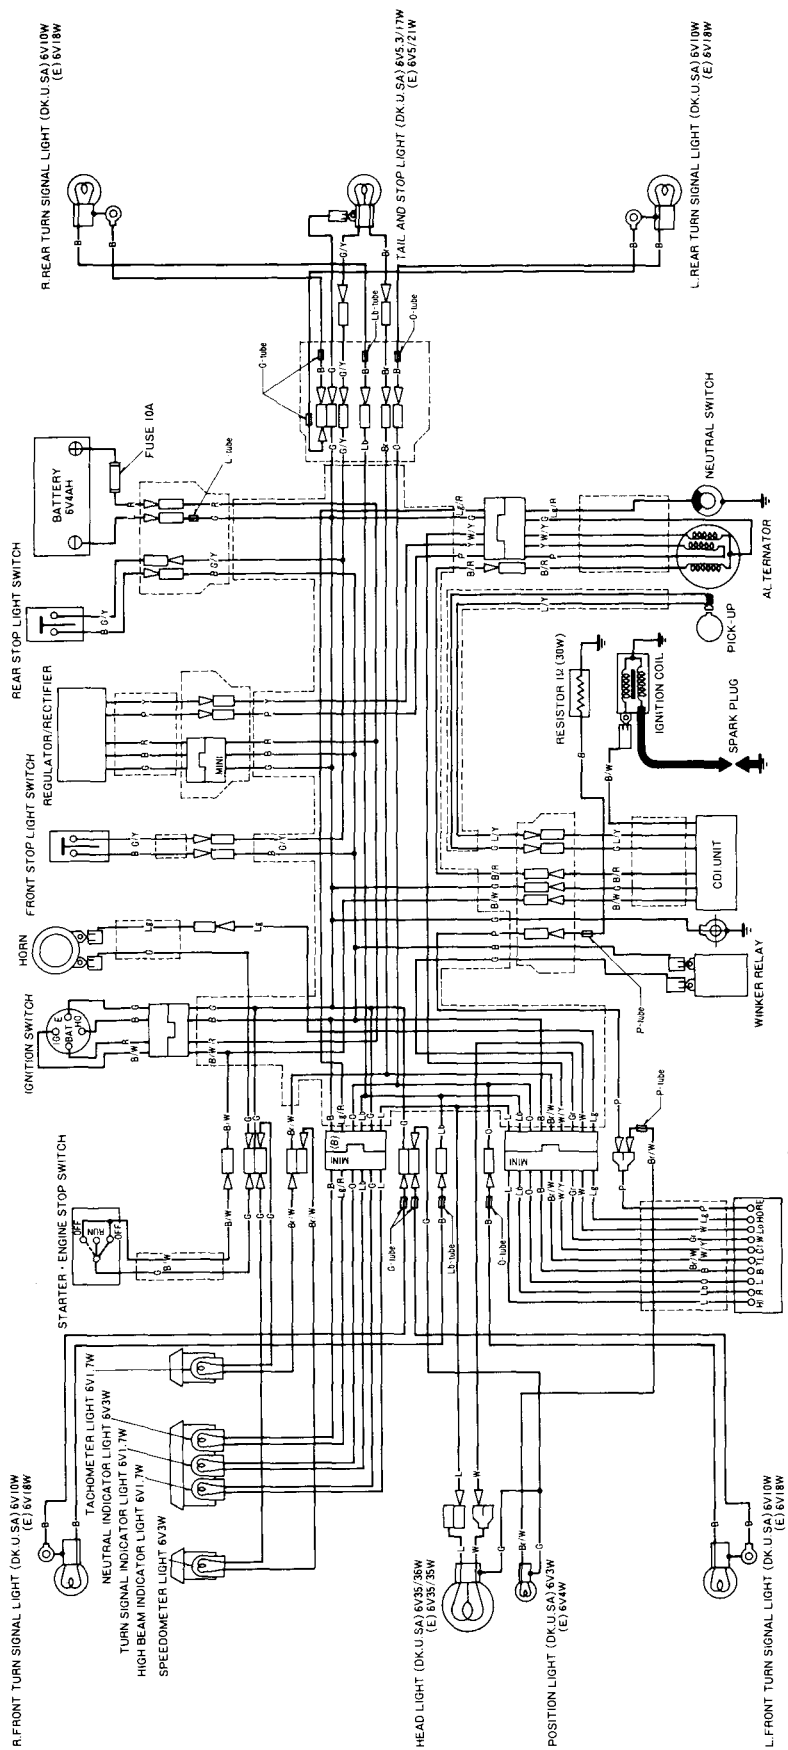

# XL125S (DK, U, SA) (E)

- B ..... Black
- Y ..... Yellow
- L ..... Light blue
- G ..... Green
- R ..... Red
- W ..... White
- Br ..... Brown
- O ..... Orange
- Lb ..... Light blue
- Lg ..... Light green
- P ..... Pink
- Gr ..... Gray

## SWITCH CONTINUITY

0030Z-KB1-6500  
0030Z-KB1-6100