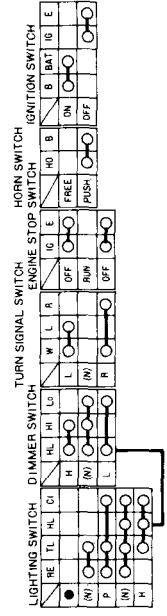

# XL125S (DK, U, SA) (E)

- B ..... Black
- Y ..... Yellow
- L ..... Light blue
- G ..... Green
- R ..... Red
- W ..... White
- Br ..... Brown
- O ..... Orange
- Lb ..... Light blue
- Lg ..... Light green
- P ..... Pink
- Gr ..... Gray

## SWITCH CONTINUITY

0030Z-KB1-6500  
0030Z-KB1-6100