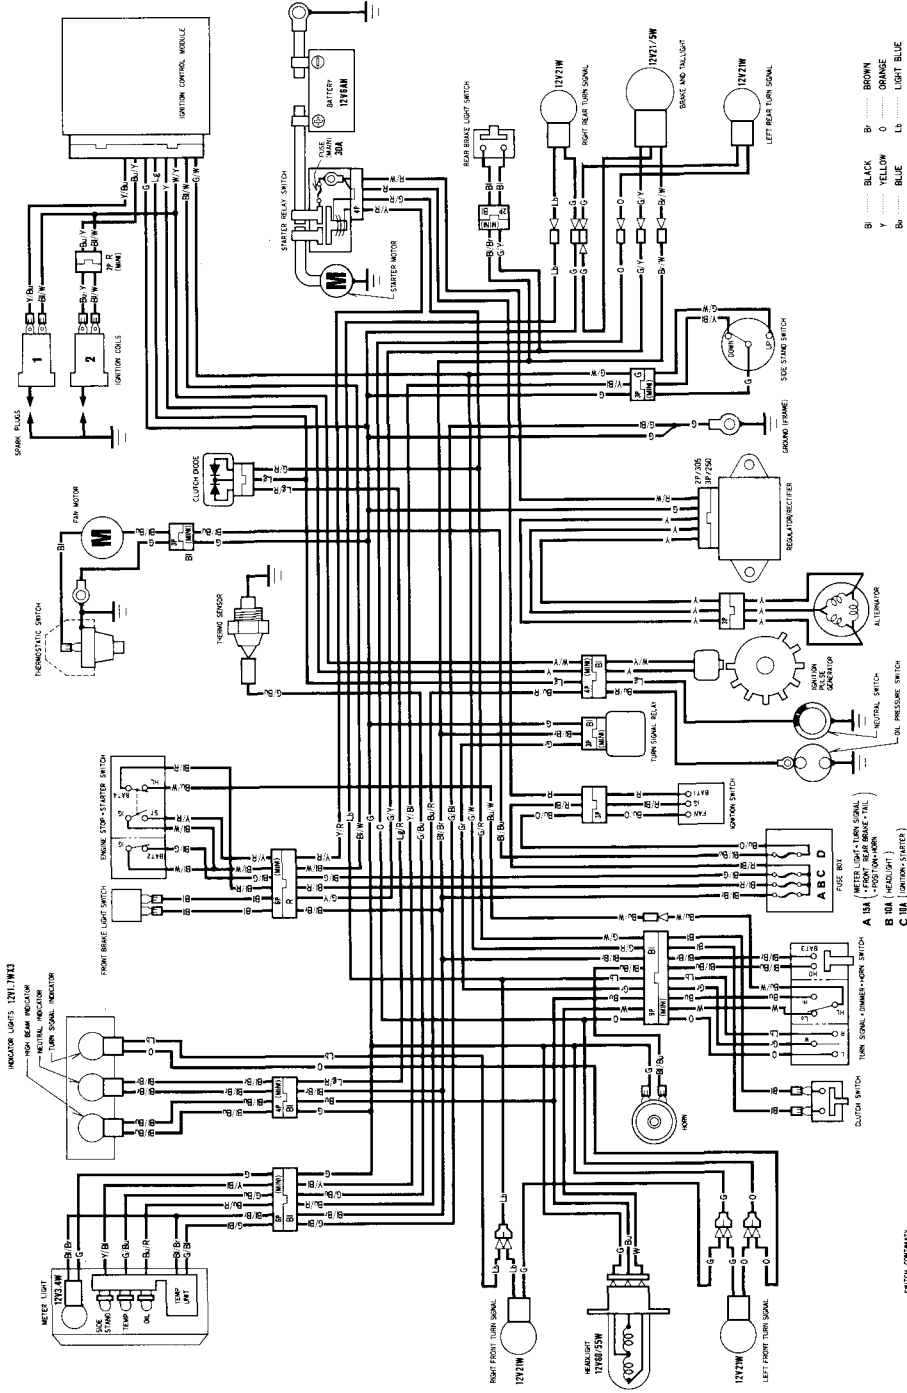

# VT250C<U>

0030Z - KCR - 6500