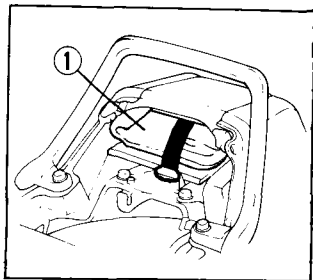

Tool Kit

Listed below are the items included in the tool kit (1).

- 10 x 12 mm box end wrench
- 10 x 12 mm open end wrench
- 14 x 17 mm open end wrench
- Pliers
- 5 mm hex wrench
- 6 mm hex wrench
- 8 mm hex wrench
- No. 2 screwdriver
- No. 2 phillips screwdriver
- Screwdriver grip
- 8 mm open end wrench
- 22 mm box end wrench
- 27 mm box end wrench
- Handle for the box end wrench
- Spark plug wrench
- Hook spanner
- Feeler gauge 0.7 mm
- Tool bag

Trousse à outils

Les outils contenus dans la trousse à outils (1) sont les suivants.

- Clé polygonale de 10 x 12 mm
- Clé plate de 10 x 12 mm
- Clé plate de 14 x 17 mm
- Pincettes
- Clé à six pans de 5 mm
- Clé à six pans de 6 mm
- Clé à six pans de 8 mm
- Tournevis n° 2
- Tournevis cruciforme n° 2
- Manche de tournevis
- Clé plate de 8 mm
- Clé polygonale de 22 mm
- Clé polygonale de 27 mm
- Manche pour clé polygonale
- Clé à bougie
- Clé à ergot
- Jauge d'épaisseur de 0,7 mm
- Trousse à outils