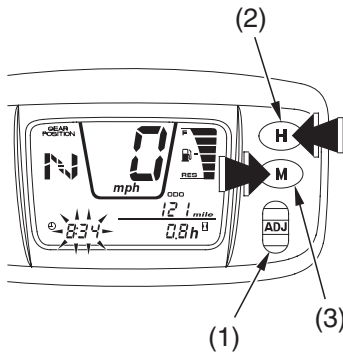

Indicators & Displays

TRX500FM

TRX500FPM

- (1) adjust button
- (2) hour select button

- (3) minute select button