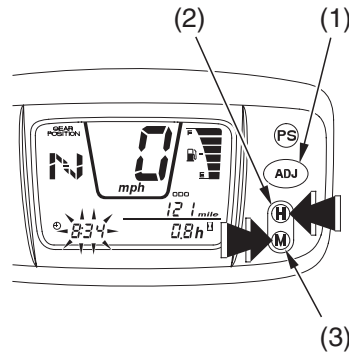

Indicators & Displays

TRX500FM

TRX500FPM

- (1) adjust button
- (2) hour select button

- (3) minute select button