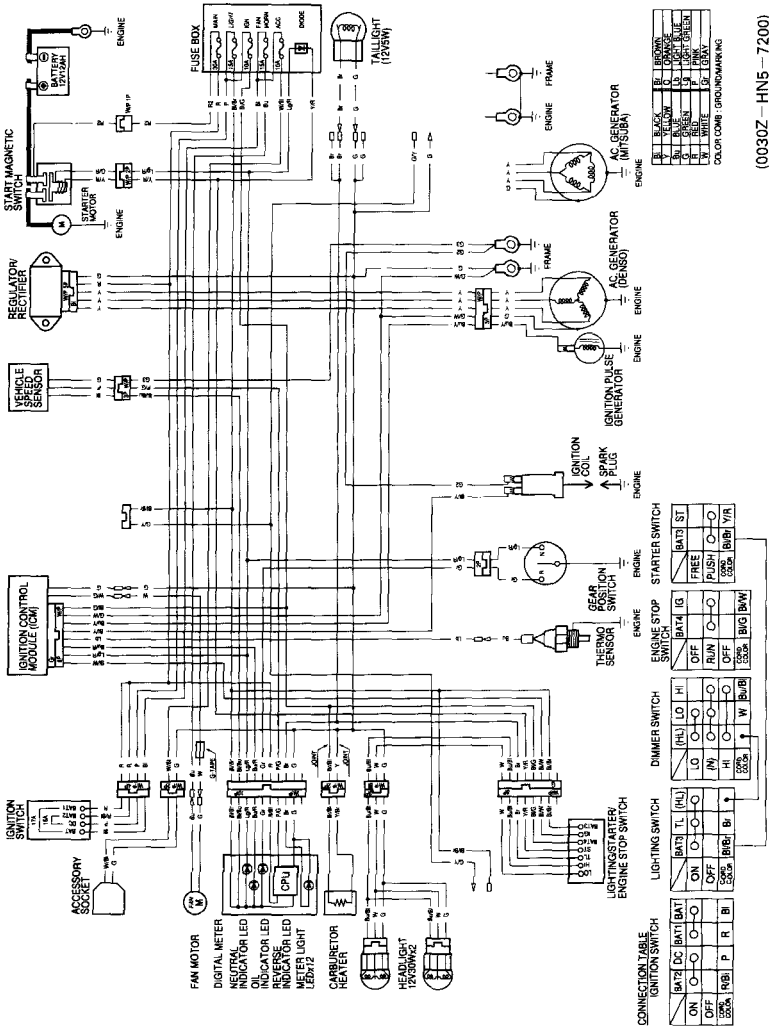

# WIRING DIAGRAM

## Canadian model

(0030Z - HN5 - 7200)