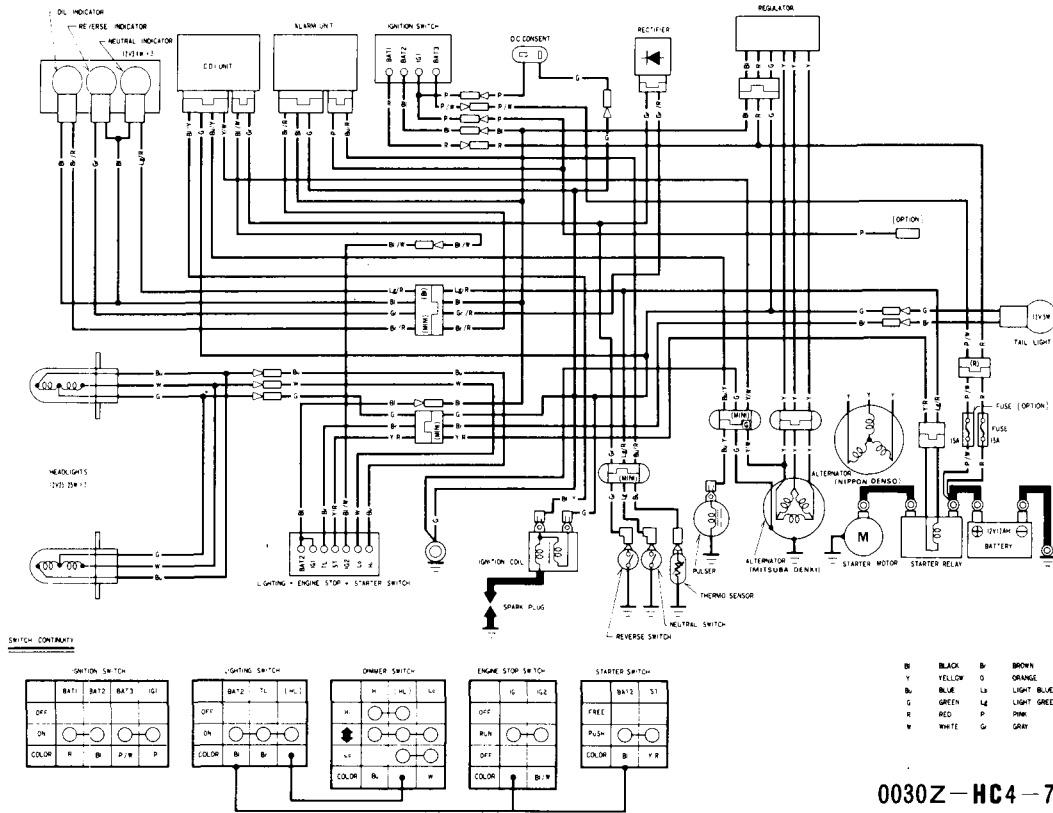

# WIRING DIAGRAM

0030Z-HC4-7700