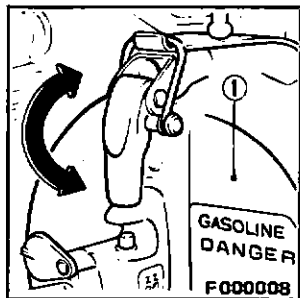

Auxiliary fuel tank

The auxiliary fuel tank (1) is located on the left lower side of the carrier. Fill it when going for a long-distance ride. It holds 2.3 liters (0.6 US gal., 0.5 Imp. gal.). Make sure the auxiliary fuel tank is securely mounted.

Tanque auxiliar de combustible

El tanque auxiliar (1) de combustible se encuentra en el lado izquierdo debajo del portacargas. Llénelo cuando tiene que correr largas distancias. La capacidad del tanque es de 2,3 litros (0,6 gal. US, 0,5 gal. Imp.). Instale bien el tanque auxiliar de manera que no quede flojo.